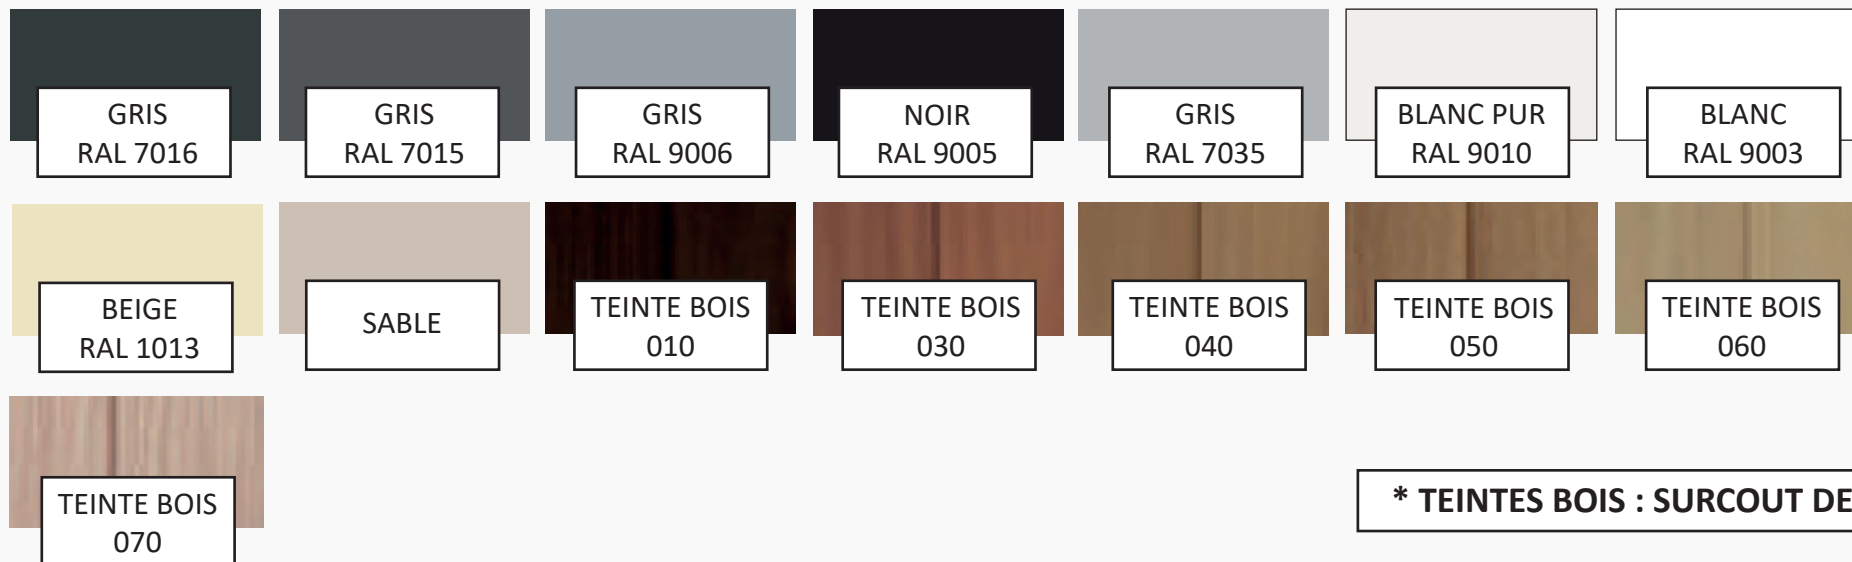

NUANCIER - ARMOIRES À PORTES RIDEAUX

COLORIS CORPS :

COLORIS PORTES :

*** TEINTES BOIS : SURCOUT DE +10%**