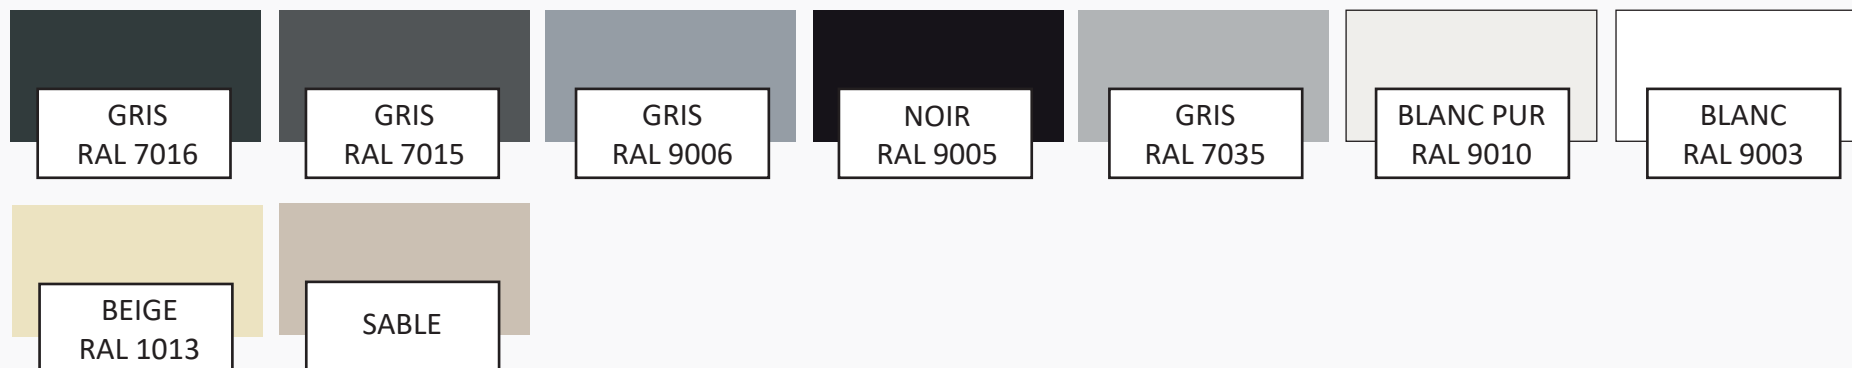

NUANCIER - ARMOIRES À PORTES RIDEAUX

COLORIS CORPS :

COLORIS PORTES :

*** TEINTES BOIS : SURCOUT DE +10%**