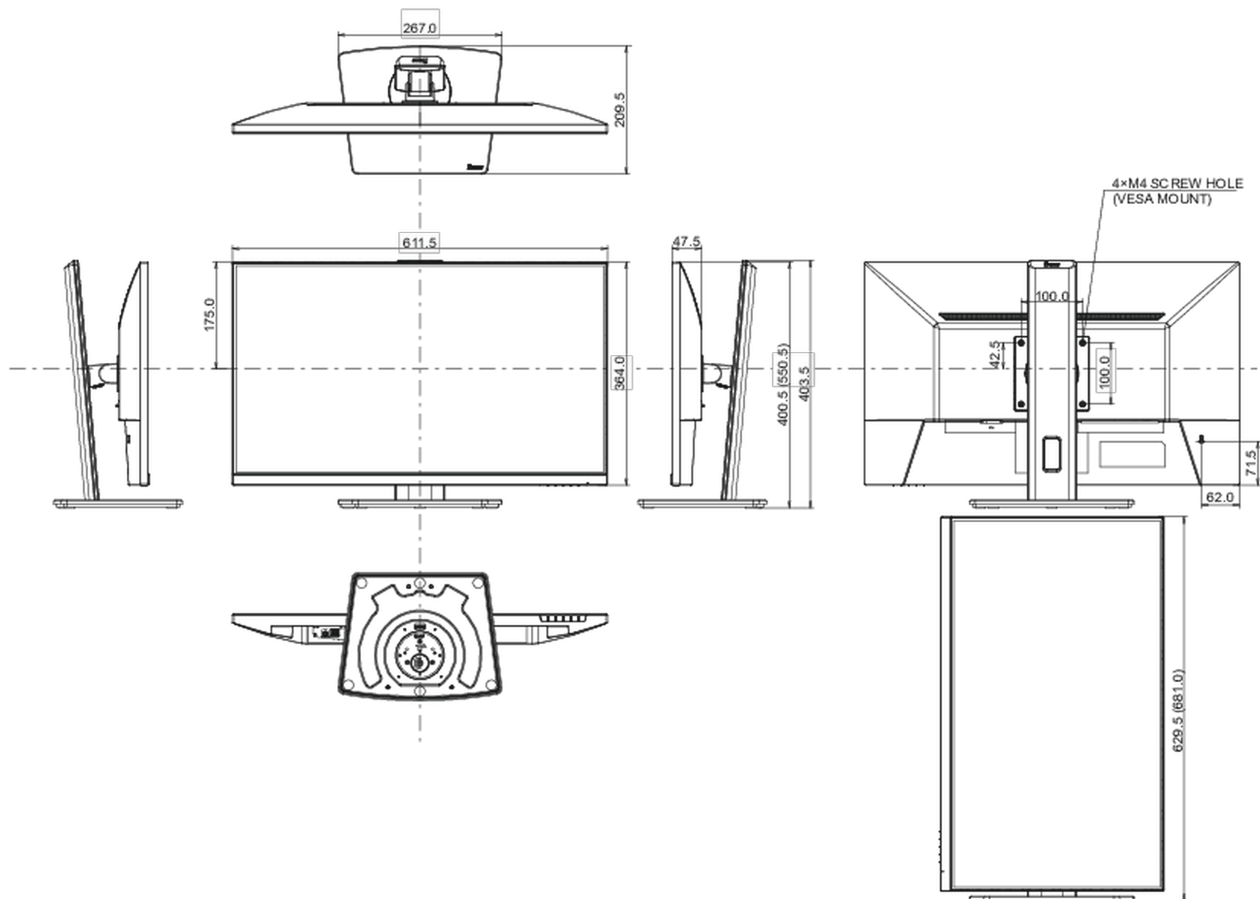

## 04 MECANIQUE

Réglages Position Image	hauteur, angle H, angle V, pivot (rotation des deux côtés)
RÉGULATION DE LA HAUTEUR	150mm
Rotation (fonction PIVOT)	90°
Angle de rotation	120°; 60° gauche; 60° droit
Angle d'inclinaison	23° en avant; 5° en arrière
Montage VESA	100 x 100mm
Système de gestion de passage des câbles	oui

## 08 DIMENSIONS / POIDS

Dimensions produit L x H x P	611.5 x 435 x 189mm
Dimensions de la boîte L x H x P	691 x 142 x 447mm
Poids (sans boîte)	5.4kg
Poids (avec boîte)	6.5kg
Code EAN	4948570124633

*Toutes les marques nommées sur ce site sont des marques déposées. iiyama ne pourra être tenu responsable d'éventuelles erreurs ou omissions contenues sur ce site. Tous les écrans LCD iiyama sont conformes à la norme ISO-9241-307:2008 pour ce qui concerne les défauts de pixel.*