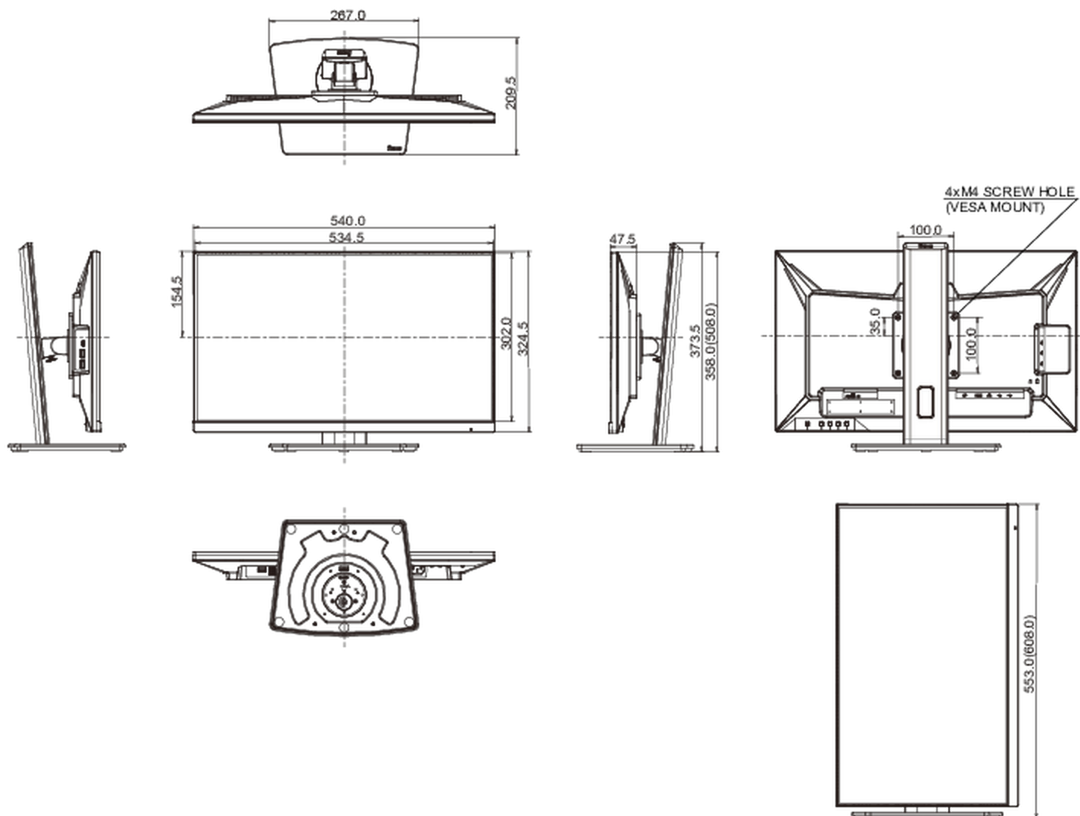

01 CARACTÉRISTIQUES DE L'ÉCRAN

Design	3 côtés sans bordure
Diagonale	23.8", 60.5cm
Matrice	dalle IPS Technologie LED, finition mate
Résolution native	2560 x 1440 @100Hz (3.7 megapixel QHD)
Le ratio d'aspect	16:9
Luminosité	300 cd/m ²
Contraste	1000:1
Contraste dynamique	80M:1
Temps de réponse (MPRT)	0.5ms
Angle de vision	horizontal/vertical: 178°/178°, droit/gauche: 89°/89°, en avant/en arrière: 89°/89°
Couleurs supportées	16.7mln (sRGB: 99%; NTSC: 72%)
Fréquence horizontale	30 - 155kHz
Surface de travail H x L	527 x 296mm, 20.7 x 11.7"
Taille du pixel	0.206mm
Couleur	mate, noir

04 MECANIQUE

Réglages Position Image	hauteur, angle H, angle V, pivot (rotation des deux côtés)
RÉGULATION DE LA HAUTEUR	150mm
Rotation (fonction PIVOT)	90°
Angle de rotation	90°; 45 ° gauche; 45° droit
Angle d'inclinaison	23° en avant; 5° en arrière
Montage VESA	100 x 100mm

Système de gestion de passage des câbles oui

05 ACCESSOIRES INCLUS

Câbles	câble d'alimentation, USB, HDMI, DP
Autres	guide démarrage rapide, guide de sécurité

06 GESTION DE L'ÉNERGIE

Bloc d'alimentation	interne
Alimentation	AC 100 - 240V, 50/60Hz
Gestion d'alimentation	25W typique, 0.5W en veille, 0.3W éteint

Dimensions produit L x H x P	540 x 358 (508) x 209.5mm
Poids (sans boîte)	5.9kg
Code EAN	4948570123179

Toutes les marques nommées sur ce site sont des marques déposées. iiyama ne pourra être tenu responsable d'éventuelles erreurs ou omissions contenues sur ce site. Tous les écrans LCD iiyama sont conformes à la norme ISO-9241-307:2008 pour ce qui concerne les défauts de pixel.