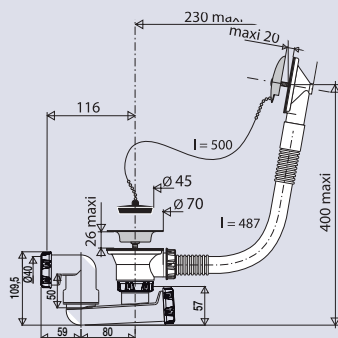

VIDAGE DE BAIGNOIRE

551200

Vidage à bouchon chaînette

CARACTERISTIQUES

- Enjoliveur de trop plein inox
- Tube de trop plein longueur 487 mm
- Cuvette plastique Ø70 mm
- Bouchon Ø 45 mm - chaînette long 500 mm
- Siphon orientable

PERFORMANCES

- Encombrement sous la baignoire : **109.5 mm**
- Serrage maxi : 26 mm
- Garde d'eau : 50 mm
- Débit : **52.5 l/mn**

CONDITIONNEMENT

- Packaging : **sachet**
- Dimensions (mm) : **300 x 500 mm**
- Parcel unit : **x 1**

REFERENCE PRODUIT

551200 000 00
Code DSC 1072213

SPECIFICATIONS

AVANTAGES

Faible encombrement sous la baignoire

EAN CODE

3364546001004

Tous nos produits sur
www.valentin.fr