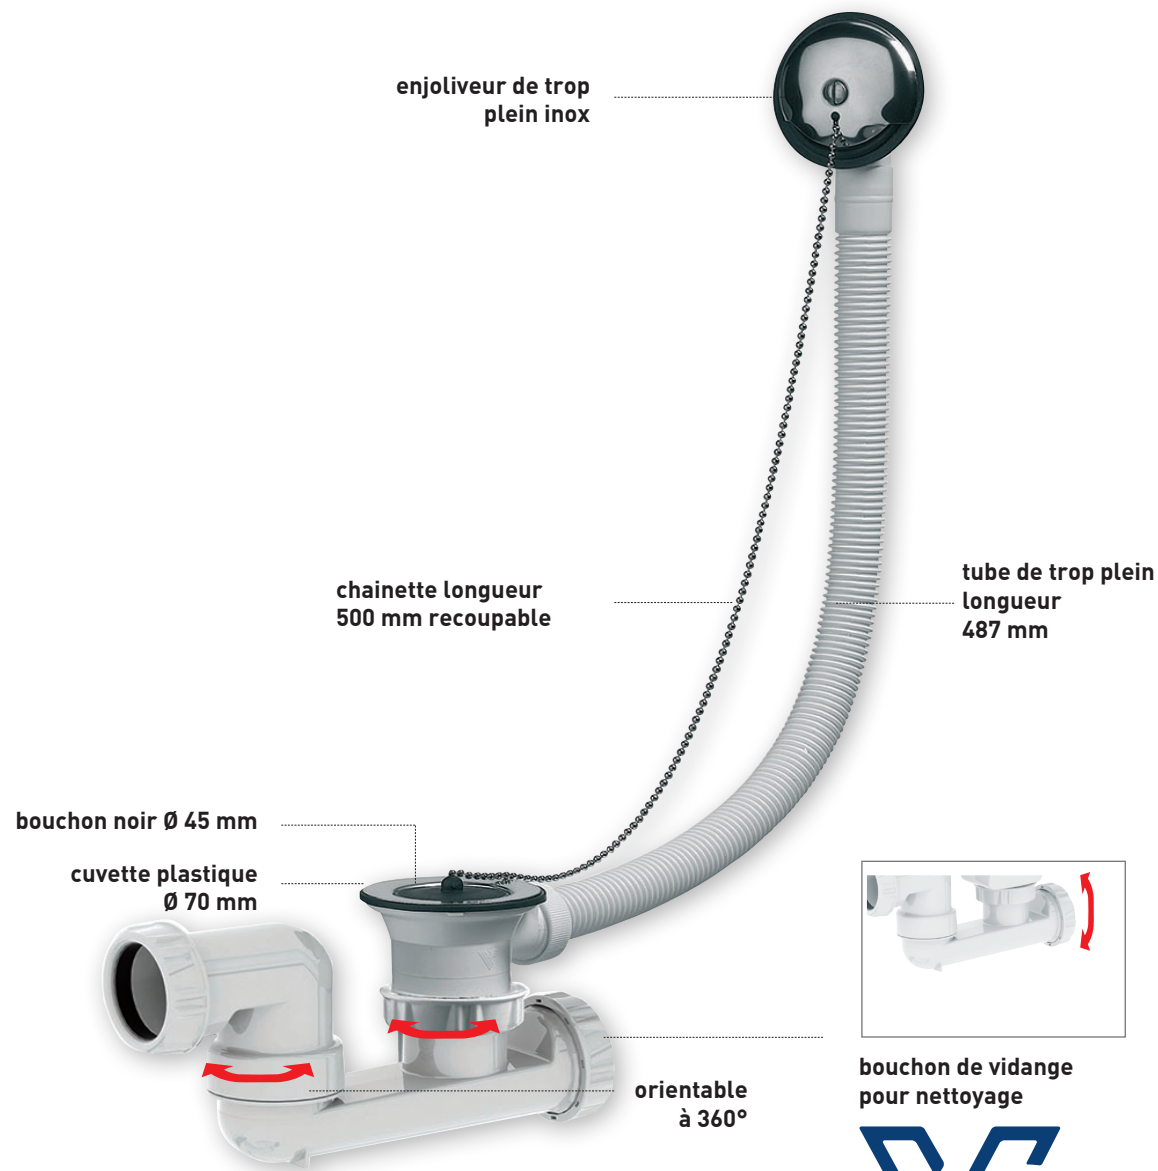

Ouverture avec butée sensitive à 50% du débit

Clapets Anti-pollution sur le départ Douchette

Avantages Client :

- ☞ Conformité NF logements : H&E
- ☞ Flexibles Montés d'usine
- ☞ Ouverture avec butée sensitive à 50% du Débit
- ☞ Inverseur verrouillable = fonction douche a faible débit

VIDAGE DE BAIGNOIRE

551200

Vidage à bouchon chaînette

CARACTERISTIQUES

- Enjoliveur de trop plein inox
- Tube de trop plein longueur 487 mm
- Cuvette plastique Ø70 mm
- Bouchon Ø 45 mm - chaînette long 500 mm
- Siphon orientable

PERFORMANCES

- Encombrement sous la baignoire : **109.5 mm**
- Serrage maxi : 26 mm
- Garde d'eau : 50 mm
- Débit : **52.5 l/mn**

CONDITIONNEMENT

- Packaging : **sachet**
- Dimensions (mm) : **300 x 500 mm**
- Parcel unit : **x 1**

REFERENCE PRODUIT

551200 000 00
Code DSC 1072213

SPECIFICATIONS

AVANTAGES

Faible encombrement sous la baignoire

EAN CODE

3364546001004

Tous nos produits sur
www.valentin.fr