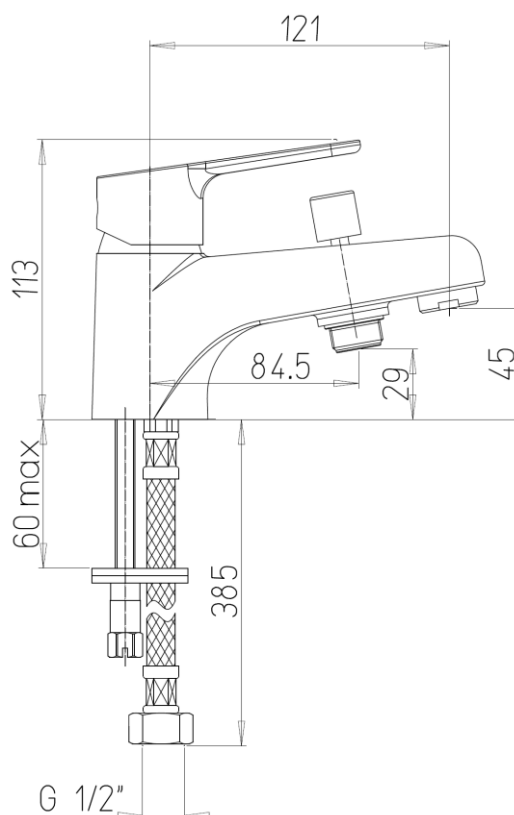

Vendu sans l'appuie-tête amovible.

Hauteur des pieds minimum: 13cm
Hauteur des pieds maximum: 20cm

Les baignoires en acrylique de la série Polo sont équipées de pieds clipsables pour rendre la pose toujours plus facile et rapide pour l'installateur.

Caractéristiques du produit :

– Code Paini EZCR106

Gamme Confort

Normes : NF – E3/1 C2-A1-U3

GE3 : Label H.L.M = H&E - CERQUAL = niveau H.Q.E note 3

Hauteur Sous Bec : 45 mm

Saillie du Bec : 121 mm

Cartouche à disque céramique Ø 35mm

VIDAGE DE BAIGNOIRE

551200

Vidage à bouchon chaînette

CARACTERISTIQUES

- Enjoliveur de trop plein inox
- Tube de trop plein longueur 487 mm
- Cuvette plastique Ø70 mm
- Bouchon Ø 45 mm - chaînette long 500 mm
- Siphon orientable

PERFORMANCES

- Encombrement sous la baignoire : **109.5 mm**
- Serrage maxi : 26 mm
- Garde d'eau : 50 mm
- Débit : **52.5 l/mn**

CONDITIONNEMENT

- Packaging : **sachet**
- Dimensions (mm) : **300 x 500 mm**
- Parcel unit : **x 1**