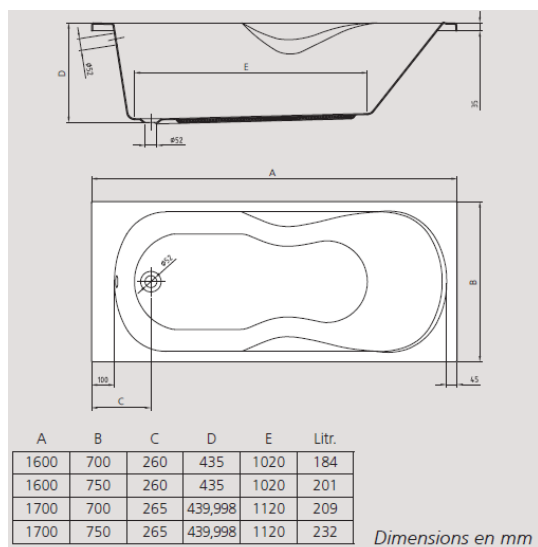

BAIGNOIRE EN ACRYLIQUE

10 pièces par palette.

WM21AMI6Z00000E 160x70 cm
Ancienne réf : A248114000

WM21AMI4Z00000E 160x75 cm
Ancienne réf : A248112000

WM21AMI5Z00000E 170x70 cm
Ancienne réf : A248113000

WM21AMI3Z00000E 170x75 cm
Ancienne réf : A248111000

Vendu sans l'appuie-tête amovible.

Hauteur des pieds minimum: 13cm
Hauteur des pieds maximum: 20cm

Les baignoires en acrylique de la série Polo sont équipées de pieds clipsables pour rendre la pose toujours plus facile et rapide pour l'installateur.

Caractéristiques du produit :

– Code Paini EZCR106

Gamme Confort

Normes : NF – E3/1 C2-A1-U3

GE3 : Label H.L.M = H&E - CERQUAL = niveau H.Q.E note 3

Hauteur Sous Bec : 45 mm

Saillie du Bec : 121 mm

Cartouche à disque céramique Ø 35mm

PERFORMANCES

- Encombrement sous la baignoire : **109.5 mm**
- Serrage maxi : 26 mm
- Garde d'eau : 50 mm
- Débit : **52.5 l/mn**

CONDITIONNEMENT

- Packaging : **sachet**
- Dimensions (mm) : **300 x 500 mm**
- Parcel unit : **x 1**