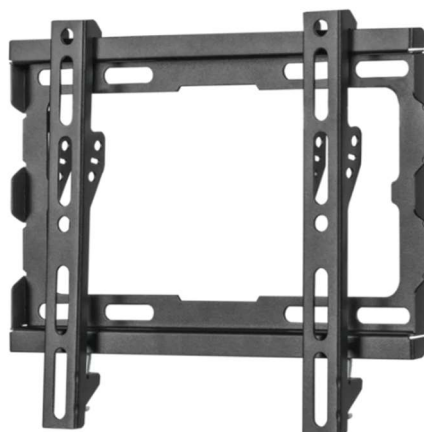

volkano™

SUPPORT MURAL VOLKANO 19-55 POUCES

Montez votre écran avec confiance grâce au Volkano Steel Series Fixed TV Wall Mount, conçu pour des téléviseurs de 19 à 55 pouces qui offre de solides performances grâce à un processus d'installation convivial.

Il est idéal pour les chambres, cuisines ou bureaux, ce support mural fixe pour téléviseur (19–55 pouces) offre un support solide et un profil élégant, affleurant le mur, pour des installations propres et économes d'espace.

Fabriqué en acier durable et conçu pour supporter jusqu'à 45 kg, ce support mural fixe en acier pour petits écrans supporte des tailles VESA allant jusqu'à 200 x 200 mm, ce qui le rend compatible avec la plupart des téléviseurs à écran plat de cette taille. Le kit comprend un niveau à bûche, un verrou de verrouillage et tout le matériel de fixation nécessaire.

Référence : VK-4021-BK
Vesa : jusqu'à 200x200mm
Taille supportée : 19 à 55"
Poids maximum supporté : 45 Kg
Compatible avec écrans plats et incurvés