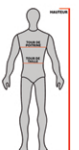

Blanchiment interdit : le triangle barré de la croix indique que le blanchiment n'est pas autorisé. N'utiliser pas de javel.

Séchage en sèche-linge, température modérée 60°C.

Repasser à température modérée : Repasser à une température maximum de 110°C.

Nettoyage à sec interdit. Usage de détachants à base de solvants ne doivent pas être utilisés.

Tailles	S	M	L	XL	XXL	XXXL
	36/38	40/42	44/46	48/50	52/54	56/58
Hauteur	166-173	171-179	177-184	182-188	185-191	189-195
Tour de poitrine	86-93	94-101	102-109	110-117	118-125	126-133
Tour de taille	74-81	82-89	90-99	100-109	110-119	120-129