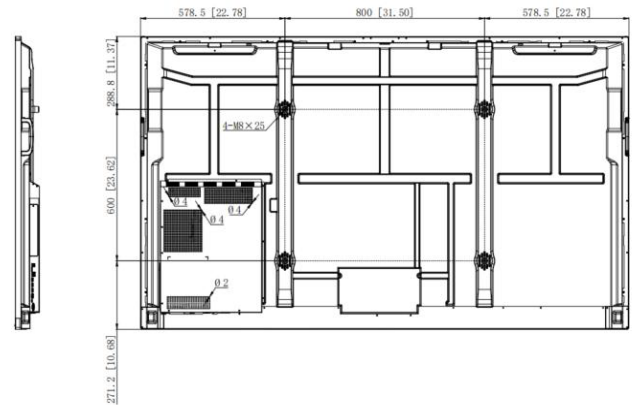

86" : ST-86-CONNECT-SE5

OPTION : OPS WINDOWS

Modules OPS

Windows 4K - i5

Windows 4K - i7

Système d'exploitation	Windows 11 Professionnel	Windows 11 Professionnel
CPU	Intel® Core i5-1135G7 (4,2 GHz)	Intel® Core i7-1165G7 (4,7 GHz)
GPU	Intel® Iris Xe Graphics	Intel® Iris Xe Graphics
RAM / ROM	16 Go DDR4 / 256 Go (M2)	16 Go DDR4 / 256 Go (M2)
Connectique	USB 3.0 × 3, USB Type-C × 1, USB 2.0 × 1, HDMI out × 1, LAN (RJ45) × 1, Audio out × 1, MIC in × 1	USB 3.0 × 3, USB Type-C × 1, USB 2.0 × 1, HDMI out × 1, LAN (RJ45) × 1, Audio out × 1, MIC in × 1
Wi-Fi / Bluetooth	Intel® WiFi 6 Bluetooth 5.2	Intel® WiFi 6 Bluetooth 5.2
Accessoires et logiciels inclus	Licence Windows 11 Pro, Tableau blanc, Clavier sans fil	Licence Windows 11 Pro, Tableau blanc, Clavier sans fil