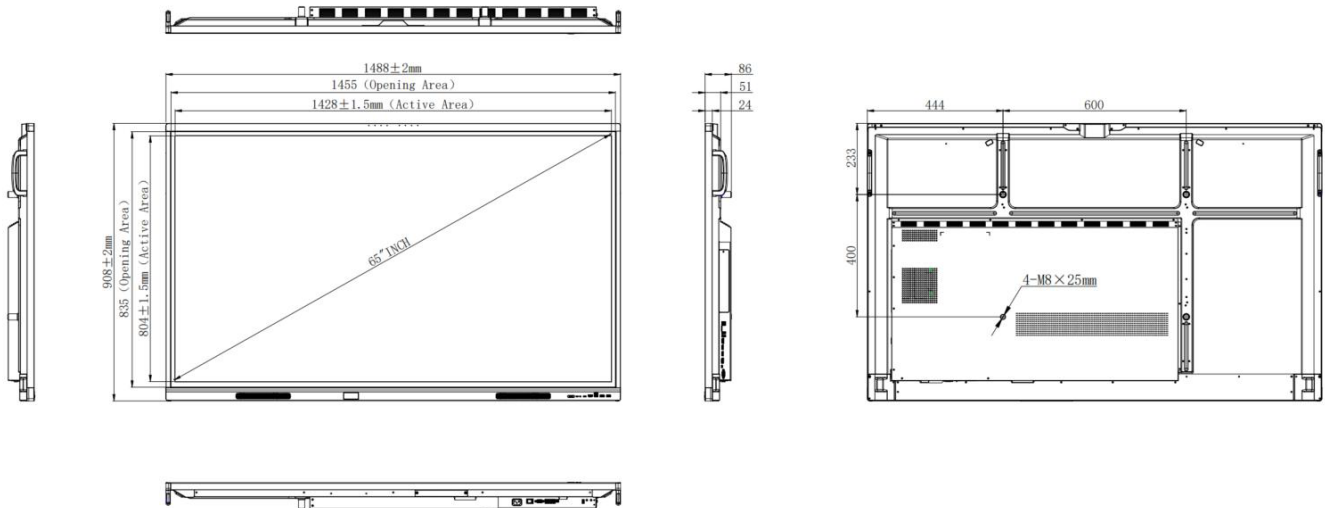

Dimensions & Poids

Dimensions du produit (L x H x P)	65" : 1 488 × 908 × 86 mm
	75" : 1 709 × 1 031 × 86 mm
	86" : 1 957 × 1 159 × 97 mm
Dimensions avec emballage (L x H x P)	65" : 1 628 × 1 014 × 185 mm
	75" : 1 863 × 1 155 × 225 mm
	86" : 2 110 × 1 283 × 225 mm
Poids net	65" : 33,75 kg
	75" : 45,45 kg
	86" : 51,50 kg
Poids brut avec emballage	65" : 40,55 kg
	75" : 55,25 kg
	86" : 68 kg
Norme VESA	65" : 600 × 400 mm
	75" : 800 × 400 mm
	86" : 800 × 600 mm

Environnement

Température de fonctionnement	0°C - 40°C
Température de stockage	-20°C - 60°C
Humidité de fonctionnement	10% - 90% RH
Humidité de stockage	10% - 90% RH
Altitude	En-dessous de 5 000 mètres

Conformité

Certifications	CE, CB, TÜV Rheinland, FCC, Energy Star, WEEE, REACH (ROHS)

Plans techniques

65" : ST-65-CONNECT-SE5