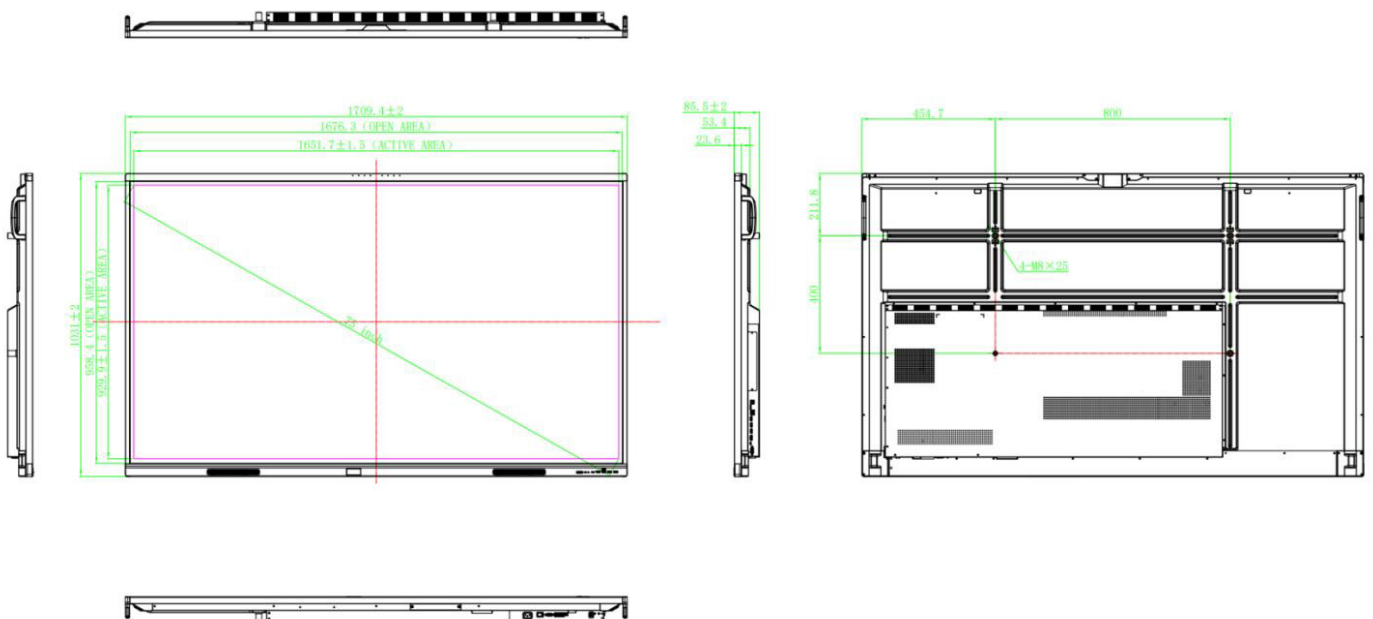

Affichage

Diagonale	65" : 165 cm 75" : 190 cm 86" : 216 cm
Technologie	ADS LCD - rétroéclairage DLED
Résolution	UHD 4K (3 840 × 2 160)
Format	16:9
Zone active (L × H)	65" : 1 428,48 × 803,52 mm 75" : 1 650,24 × 928,26 mm 86" : 1 895,04 × 1 065,96 mm
Pas de pixel (H × V)	65" : 0,3720 × 0,3720 mm 75" : 0,4298 × 0,4298 mm 86" : 0,4930 × 0,4930 mm
Luminosité	450 cd/m ²
Ratio de contraste (dyn. / typ.)	5000:1 / 1200:1
Temps de réponse de l'écran	6,5 ms
Fréquence de rafraîchissement	60Hz
Haze	3 à 8%
Verre de protection	3,2 mm, revêtement anti-reflets
Durée de vie	> 50 000 heures
Durée d'utilisation	18h/7j
Angle de vue	179°
Couleurs	1,07 milliard (10 bit)
Orientation	Paysage

Dimensions & Poids

Dimensions du produit (L x H x P)	65" : 1 488 × 908 × 86 mm
	75" : 1 709 × 1 031 × 86 mm
	86" : 1 957 × 1 159 × 97 mm
Dimensions avec emballage (L x H x P)	65" : 1 628 × 1 014 × 185 mm
	75" : 1 863 × 1 155 × 225 mm
	86" : 2 110 × 1 283 × 225 mm
Poids net	65" : 33,75 kg
	75" : 45,45 kg
	86" : 51,50 kg
Poids brut avec emballage	65" : 40,55 kg
	75" : 55,25 kg
	86" : 68 kg
Norme VESA	65" : 600 × 400 mm
	75" : 800 × 400 mm
	86" : 800 × 600 mm

Conformité

Certifications	CE, CB, TÜV Rheinland, FCC, Energy Star, WEEE, REACH (ROHS)
----------------	---

Plans techniques

65" : ST-65-CONNECT-SE5

75" : ST-75-CONNECT-SE5

86" : ST-86-CONNECT-SE5

OPTION : OPS WINDOWS