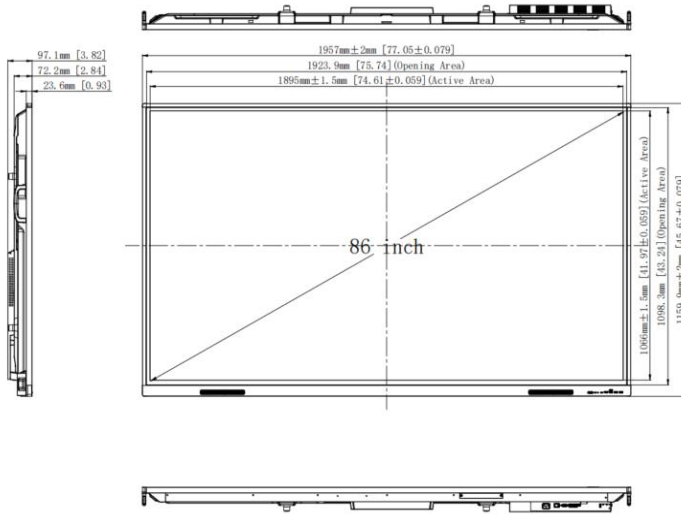

Affichage

Diagonale	65" : 165 cm 75" : 190 cm 86" : 216 cm
Technologie	ADS LCD - rétroéclairage DLED
Résolution	UHD 4K (3 840 × 2 160)
Format	16:9
Zone active (L × H)	65" : 1 428,48 × 803,52 mm 75" : 1 650,24 × 928,26 mm 86" : 1 895,04 × 1 065,96 mm
Pas de pixel (H × V)	65" : 0,3720 × 0,3720 mm 75" : 0,4298 × 0,4298 mm 86" : 0,4930 × 0,4930 mm
Luminosité	450 cd/m ²
Ratio de contraste (dyn. / typ.)	5000:1 / 1200:1
Temps de réponse de l'écran	6,5 ms
Fréquence de rafraîchissement	60Hz
Haze	3 à 8%
Verre de protection	3,2 mm, revêtement anti-reflets
Durée de vie	> 50 000 heures
Durée d'utilisation	18h/7j
Angle de vue	179°
Couleurs	1,07 milliard (10 bit)
Orientation	Paysage

Dimensions & Poids

Dimensions du produit (L x H x P)	65" : 1 488 × 908 × 86 mm
	75" : 1 709 × 1 031 × 86 mm
	86" : 1 957 × 1 159 × 97 mm
Dimensions avec emballage (L x H x P)	65" : 1 628 × 1 014 × 185 mm
	75" : 1 863 × 1 155 × 225 mm
	86" : 2 110 × 1 283 × 225 mm
Poids net	65" : 33,75 kg
	75" : 45,45 kg
	86" : 51,50 kg
Poids brut avec emballage	65" : 40,55 kg
	75" : 55,25 kg
	86" : 68 kg
Norme VESA	65" : 600 × 400 mm
	75" : 800 × 400 mm
	86" : 800 × 600 mm

Conformité

Certifications	CE, CB, TÜV Rheinland, FCC, Energy Star, WEEE, REACH (ROHS)
----------------	---

Plans techniques

65" : ST-65-CONNECT-SE5

75" : ST-75-CONNECT-SE5

86" : ST-86-CONNECT-SE5

OPTION : OPS WINDOWS