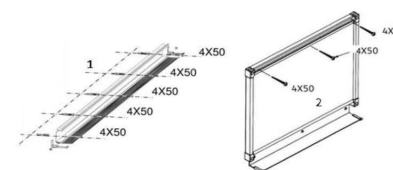

CODES, DIMENSIONS ET POIDS

Article :

- Issu du réemploi : Non
- Issu de la réutilisation : Non
- Utilisation de matières recyclées : Oui 10 %