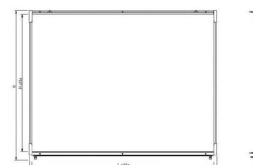

Tableau simple en émail e3 CLASSIC

CARACTÉRISTIQUES TECHNIQUES

MATÉRIAUX

OPTIONS

CERTIFICATIONS & CLASSEMENT AU FEU

ACCESSOIRES

DESSIN TECHNIQUE

MONTAGE

- Fixation murale par profils haut et bas