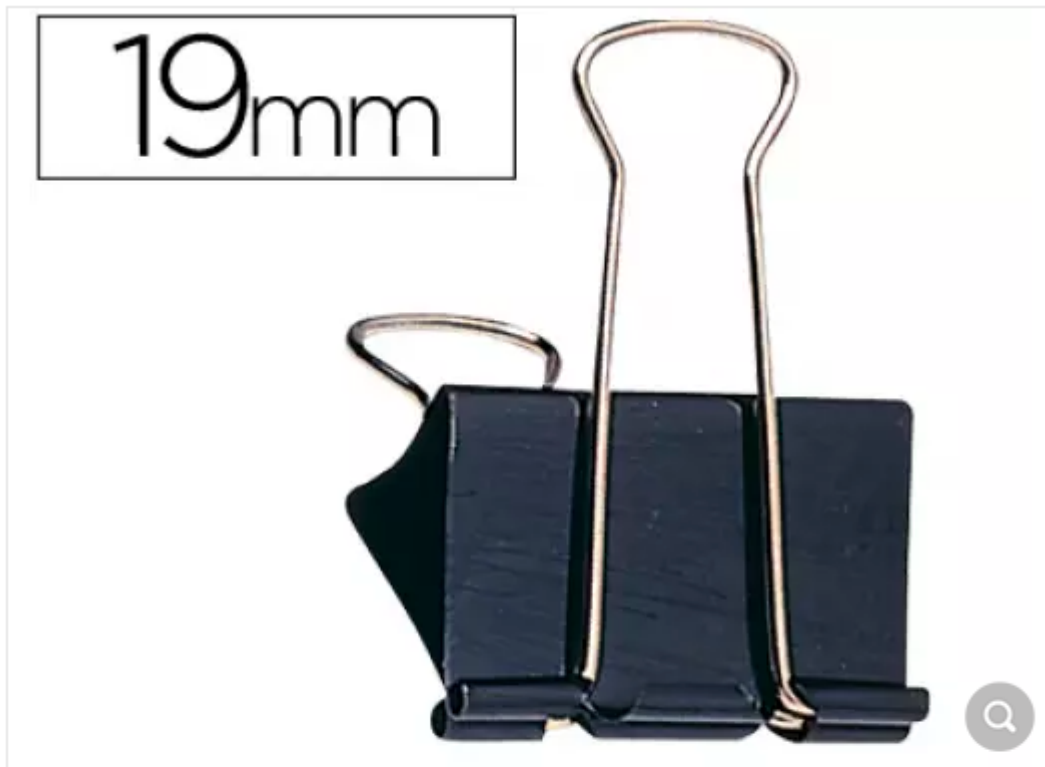

P4475 12 PINCE DOUBLE CLIPS 19MM X 07MM

Type :	Pince métallique
Dimensions :	19 mm
Référence Fabricant :	FPI190073