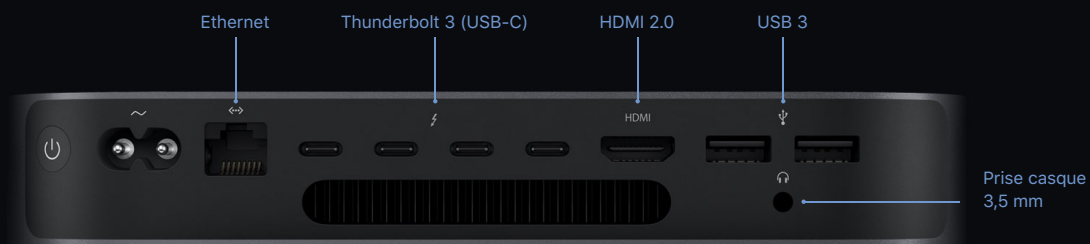

Prise en charge par les sorties vidéo numériques Thunderbolt 3

Sortie DisplayPort native par USB-C

Sorties Thunderbolt 2, DVI et VGA prises en charge à l'aide d'adaptateurs (vendus séparément)

Sortie vidéo écran HDMI 2.0

Connexions et extension

Quatre ports Thunderbolt 3 (USB-C) avec prise en charge de :

- DisplayPort
- Thunderbolt (jusqu'à 40 Gbit/s)
- USB 3.1 Gen 2 (jusqu'à 10 Gbit/s)
- Sorties Thunderbolt 2, HDMI, DVI et VGA prises en charge à l'aide d'adaptateurs (vendus séparément)

Deux ports USB 3 (jusqu'à 5 Gbit/s)

Port HDMI 2.0

Port Gigabit Ethernet (configurable avec la technologie 10 Gigabit Ethernet)

Prise casque 3,5 mm

Communications

Wi-Fi

Connectivité Wi-Fi 802.11ac
Compatible IEEE 802.11a/b/g/n