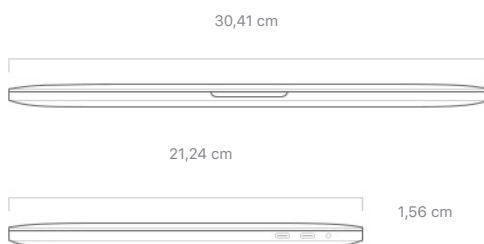

Altitude maximale de transport : 10 500 m

Dimensions et poids

Hauteur : 1,56 cm

Largeur : 30,41 cm

Profondeur : 21,24 cm

Poids : 1,4 kg³

Système d'exploitation

macOS

macOS est le système d'exploitation qui fait battre le cœur de chaque Mac. macOS Catalina propose des apps dédiées pour la musique, la TV et les podcasts, des mises à jour intelligentes des apps que vous utilisez le plus, et Sidecar, qui vous permet d'utiliser votre iPad comme deuxième écran. Tout ce que vous faites prend soudain une ampleur inédite.

[En savoir plus >](#)

Accessibilité

Les fonctionnalités d'accessibilité aident les personnes en situation de handicap à profiter pleinement de leur nouveau MacBook Pro. Grâce à des fonctions d'assistance intégrées pour compenser les déficiences touchant la vue, l'audition, la mobilité et l'apprentissage, tout le monde peut créer et réaliser de grandes choses.

[En savoir plus >](#)

Fonctionnalités incluses :

1. Contrôle vocal
   - Augmenter le contraste
   - Contrôle de sélection
   - VoiceOver
   - Réduire les animations
   - Sous-titres codés
   - Zoom
   - Siri et Dictée
   - Synthèse vocale
2. ---

Apps intégrées⁴