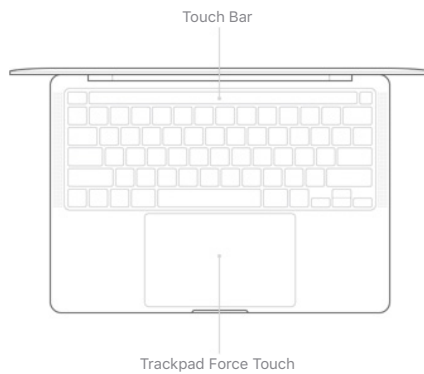

USB 3.1 Gen 2 (jusqu'à 10 Gbit/s)

Quatre ports Thunderbolt 3 (USB-C) avec prise en charge de :

Recharge

DisplayPort

Thunderbolt (jusqu'à 40 Gbit/s)

USB 3.1 Gen 2 (jusqu'à 10 Gbit/s)

Clavier et trackpad

Magic Keyboard rétroéclairé avec :

65 touches (US) ou 66 touches (ISO) avec 4 touches fléchées (disposition en T inversé)

Touch Bar

Capteur Touch ID

Capteur de luminosité ambiante

Trackpad Force Touch pour un contrôle précis du curseur et des capacités de détection de la pression ; clics forcés, accélérateurs, dessin sensible à la pression et gestes Multi-Touch