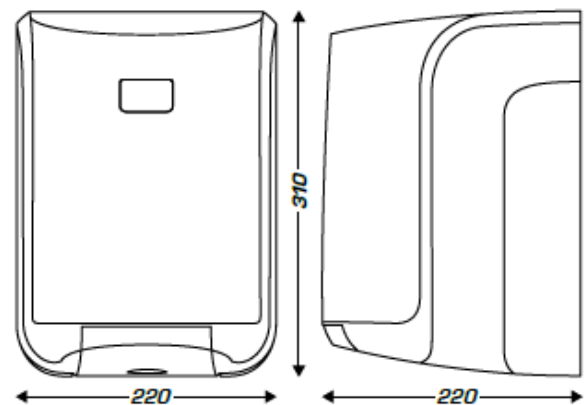

MD4116QT DISTRIBUTEUR POUR BOBINE MAXI A DEVIDAGE CENTRAL

CLEANLINE DÉVIDOIR MAXI

GRAND DÉVIDOIR CENTRAL

- ▶ Fermeture sécurisée avec clé
- ▶ Pratique : changement facile des consommables

CARACTÉRISTIQUES TECHNIQUES

- Capot ABS - Chassis ABS gris
- Capacité : 450 formats (bobine Ø 205 mm)
- 4 points de fixation
- Option : possibilité d'installer une clé fixe (2 10 1697) voir p19 et 70

MD4116QT