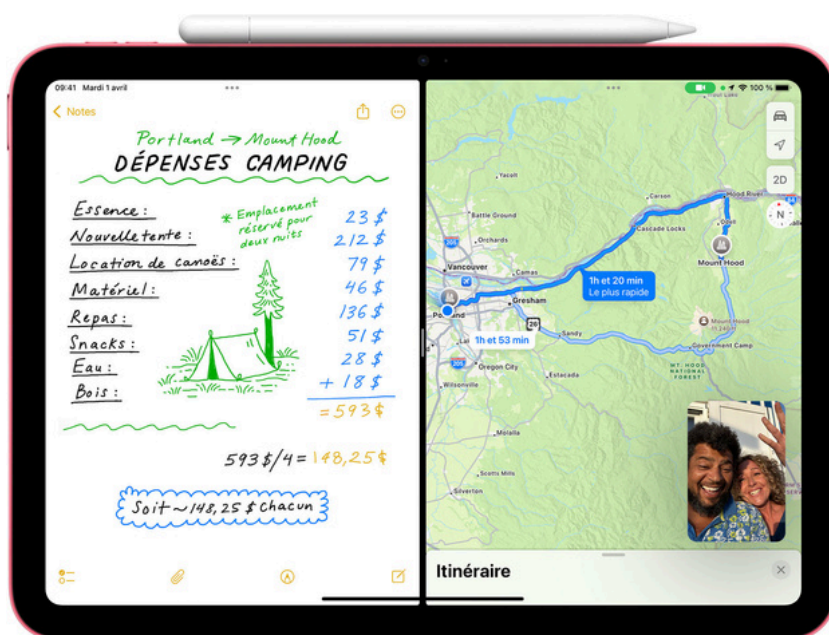

# iPad

248,6 cm x 179,5 mm x 7 mm - 481 g

Garantie 3 ans

Apple A16 Bionic CPU 5 Coeur GPU 4 Coeur avec Neural Engine 16 coeurs

128Go ou 256 ou 512 Go de stockage

Écran Liquid Retina de 11 pouces avec True Tone, Compatible avec Apple Pencil

Grand-angle 12 Mpx, ouverture  $f/1,8$

Affichage True Tone

Adaptateur secteur USB-C 20 W