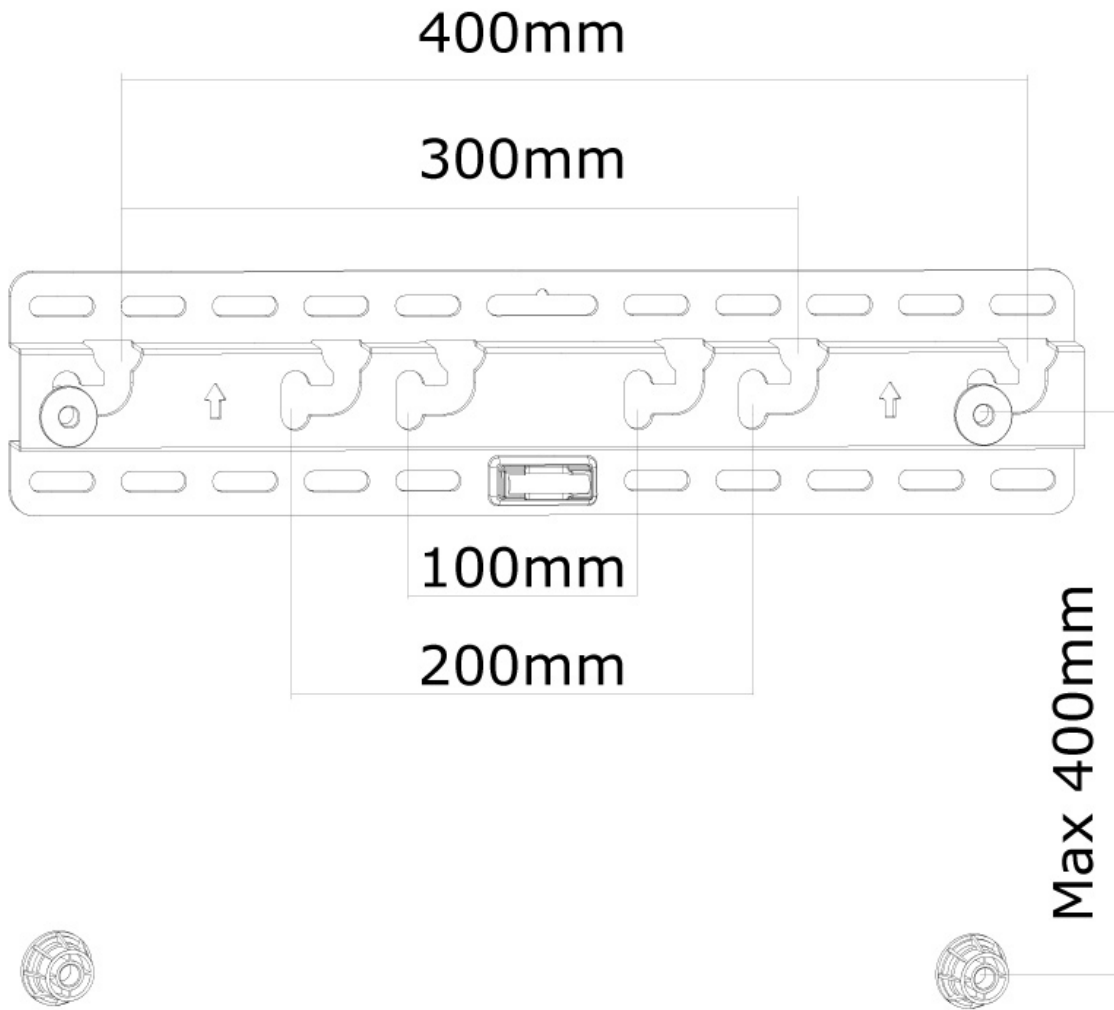

LED-W040

NEOMOUNTS SUPPORT MURAL POUR TV

Neomounts