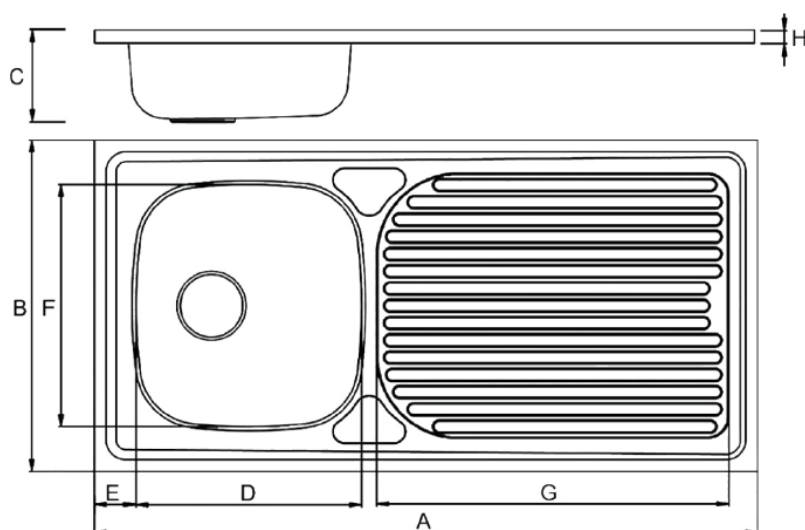

## Evier Inox à Poser

100x60

**L1100R**

Acier Inoxydable AISI 304 - 18/10

Epaisseur 0.7 mm

Vidage inclus

Ref <sup>a</sup> .	A	B	C	D	E	F	G	H
L 1100	1000	600	150	340	50	365	530	30