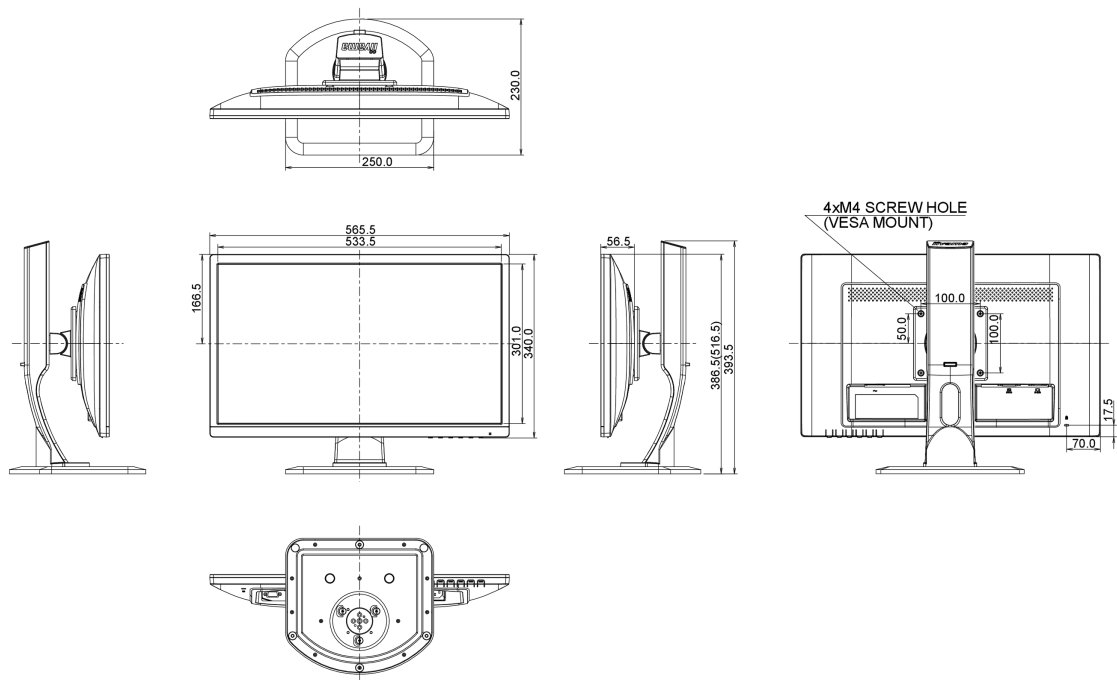

## 04 MECANIQUE

Réglages Position Image	hauteur, pivot (rotation), angle H, angle V
RÉGULATION DE LA HAUTEUR	130mm
Rotation (fonction PIVOT)	90°
Angle de rotation	90°; 45° gauche; 45° droit
Angle d'inclinaison	22° en avant; 5° en arrière
Montage VESA	100 x 100mm

## 08 DIMENSIONS / POIDS

Dimensions produit L x H x P	565.5 x 386.5 (516.5) x 230mm
Poids (sans boîte)	5kg