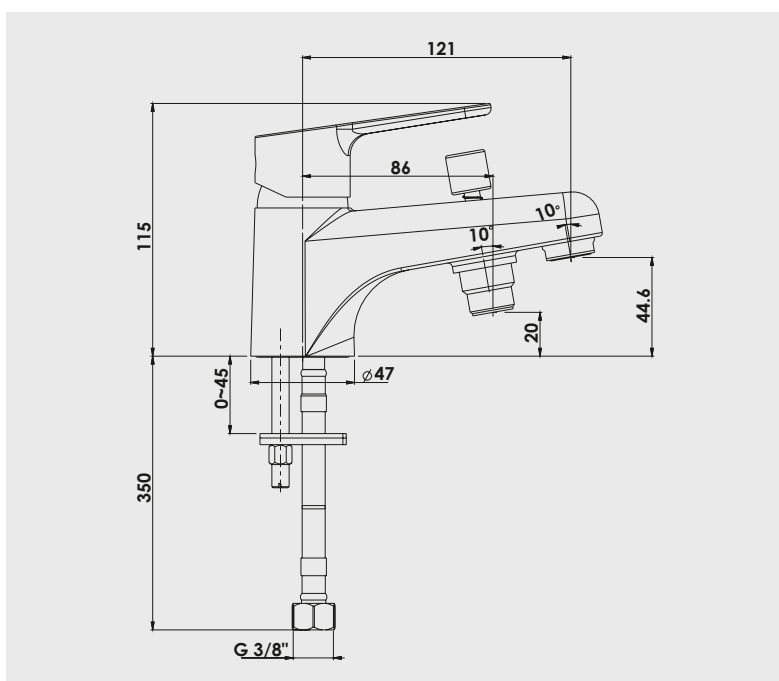

■ Mitigeur bain-douche monotrou

Manette métal.
Cartouche Ø35.
Limiteur de débit par point dur.
Limiteur de température réglable.
Arrivées écrous prisonniers 20/27.
Entraxe 150 mm.
1 point de fixation.
Flexible en EPDM pré-monté 350 mm.

NF E3/1 C2 A2 U3

Finition	Réf.
Chromé	501011106