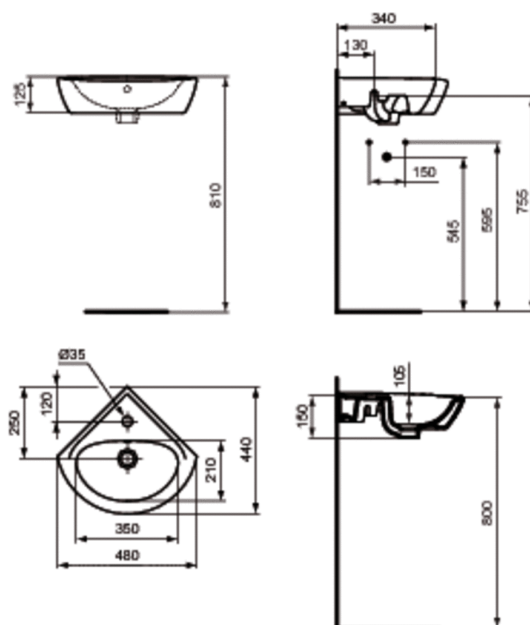

Code article: E8997
ULYSSE
Lave-mains 34 x 34 x 44 cm

PORCHER
LA CONFIANCE INSTALLÉE

Lave-mains d'angle

Poids : 8,2 kg

En porcelaine vitrifiée

Percé 1 trou central pour la robinetterie

Fixation murale par 2 tire-fonds non fournis