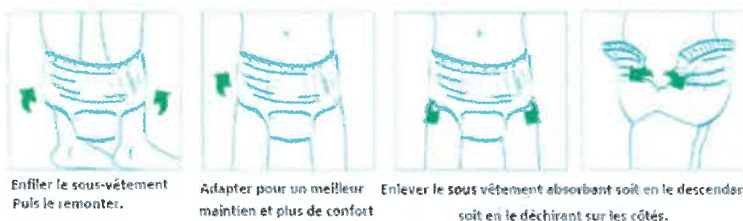

4 Gammes et références

Extra (carton de 6 sachets de 14).

Nouveau renfort élastique à la taille et ajustement du tour de cuisses pour un meilleur maintien !
Nouveau packaging !

Références	Désignation	Tour de hanche	Absorption en ml / ISO
Réf. 120542	Pant Medium Extra	(70 - 120 cm)	1400 ml
Réf. 120543	Pant Large Extra	(90 - 150 cm)	1500 ml

Optimum (carton de 6 sachets de 14).

Nouveau renfort élastique à la taille et ajustement du tour de cuisses pour un meilleur maintien !
Nouveau packaging !

Références	Désignation	Tour de hanche	Absorption en ml / ISO
Réf. 120548	Pant Medium Optimum	(70 - 120 cm)	2150 ml
Réf. 120549	Pant Large Optimum	(90 - 150 cm)	2300 ml

TECHNIQUE DE POSE FINEA PANT

Correspondances tailles et tours de hanches

Tailles	Tour de Hanche	Taille de vêtement
1	60 à 80 cm	Small
2	70 à 110 cm	Medium
3	110 à 160 cm	Large
4	140 à 175 cm	Xlarge