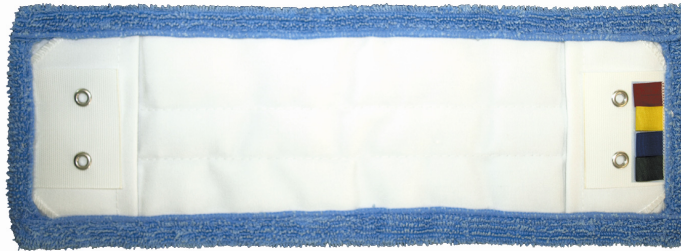

**Data: 26/02/2015****REV: 01**

Description	Frange microf. Micro Bleu cm.40 Bleue Poches ,languettes 2/3 oeillets et code couleur
Longueur	40 cm.
Largeur	11 cm.
Poids à sec	96 gr. +-2%
Poids humide	184 gr +-2%
Dimension emballage	300 x 470 x 310 h
Conditionnement	50 pcs/C
Composition	Microfibre 80% Polyester 20% Polyamide (480g/m ²) Couleur : bleu Poches : 100% polyester Languette : Bord : 100% polyester Oeillets : Zinc, ø 6,5 mm Languettes couleurs : Longueur 2 cm Fil de couture : 100 % polyester
Pouvoir absorbant	94 Ml of H2O absorbé (g)
Rendement moyen	30 m ²
Lavage	60° C, sans javel, sans chlore ni adoussissant
Nombre de lavage	300
Séchage	A basse température, de préférence naturel