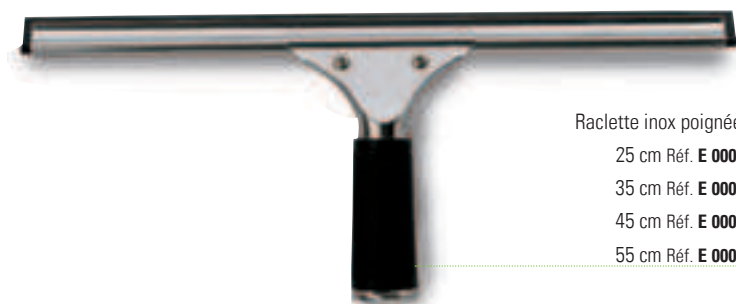

En outre, tous nos caoutchoucs bénéficient de la **TQR**, Total Quality Rubber, qui certifie la qualité des produits extrudés.

Raclette inox Stutzy

LES +

- * Nouvelle ergonomie de la poignée avec gomme anti-glisse (+ de sécurité)
- * Changement facile des caoutchoucs lors de travaux en hauteur

Poignée universelle

Raclette Stutzy
Réf. E 000049IMPU 10/carton

Raclette inox courte

LES +

- * Changement facile des caoutchoucs lors de travaux en hauteur

MAXI
CONFORT
Raclette

Poignée inox courte
Réf. E 000048IMPU 10/carton