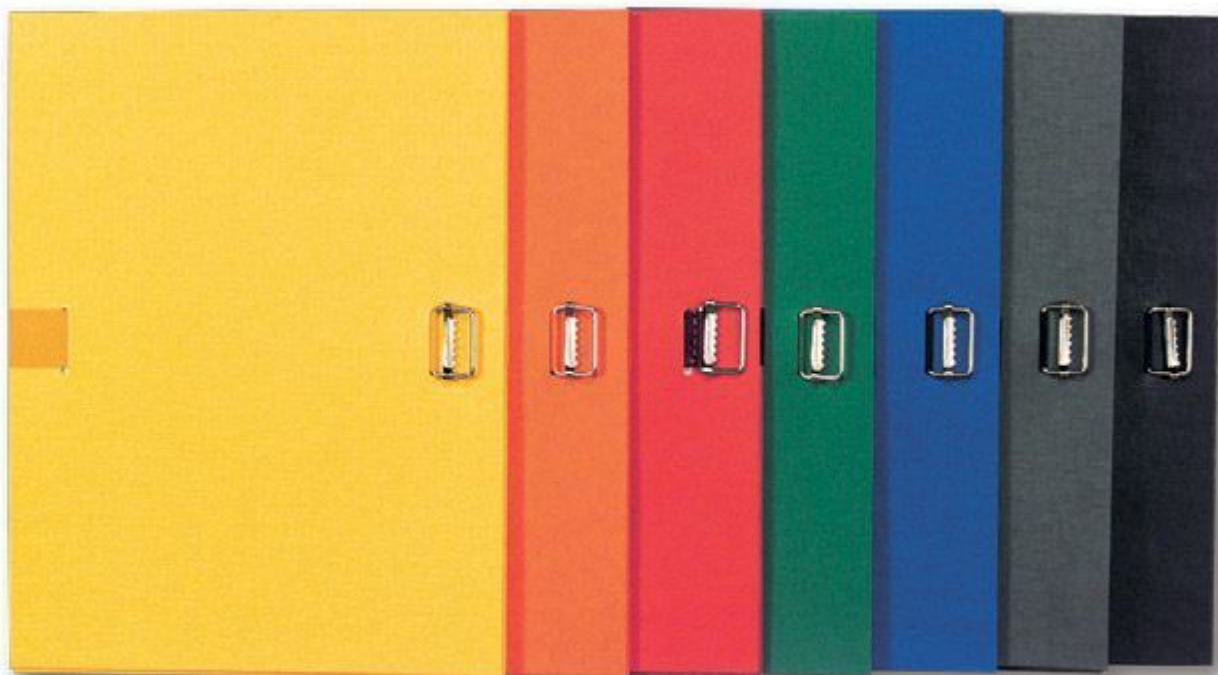

## C3010.. CHEMISE A SANGLE

### 11 COLORIS DISPONIBLES

La couverture en carton recouvert de plastique polypropylène garantit une parfaite protection du contenu en déplacement, ou au bureau.

Le rabat en pied est conçu pour maintenir les nombreux dossiers regroupés dans la chemise à sangle.

Cette chemise est parfaite pour transporter les dossiers juridiques ou les dossiers volumineux en toute sécurité. Existe en divers coloris.

MATIERE : PP  
EPAISSEUR : 10/10ème  
FORMAT À CLASSER : A4+ 320X240  
CAPACITE (feuillet 80gr) : 1000  
FOEMAT EXTERIEUR : 24X32cm