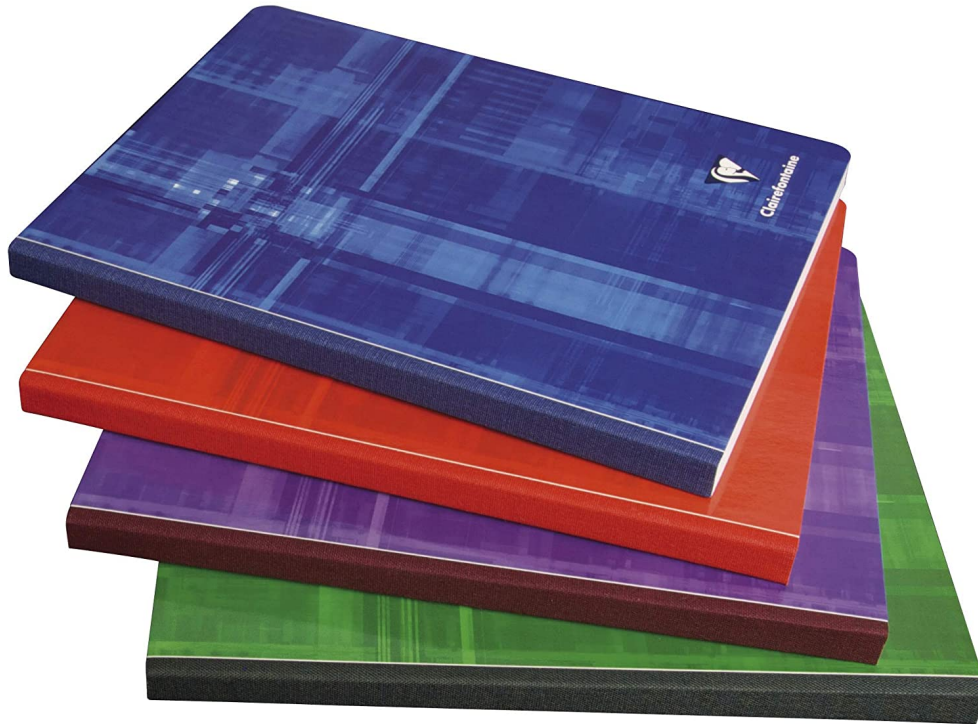

C1135 BROCH/ 170 X 220 192 P.5 X 5 90G CLFONT

- Fabricant Clairefontaine
- Marque Clairefontaine
- Numéro du modèle 715072
- Dimensions du produit (L x l x h) 22 x 17 x 1.3 cm; 99.79 grammes
 - Couleur Aléatoire
 - Type de matériau Pelliculée
 - Nombre d'unités par article 1
 - Taille 192 pages
 - Lignage Quadrillé
 - Taille de feuille 17 x 22
 - Poids du papier 90
 - Modèle fabricant 715072
 - Poids de l'article 99.8 g
- Clairefontaine 9742C Un Cahier Broché Dos Toilé - 17x22 cm - 192 Pages Petits Carreaux - Papier Blanc 90 g - Couverture Carte Pelliculée Couleur Aléatoire