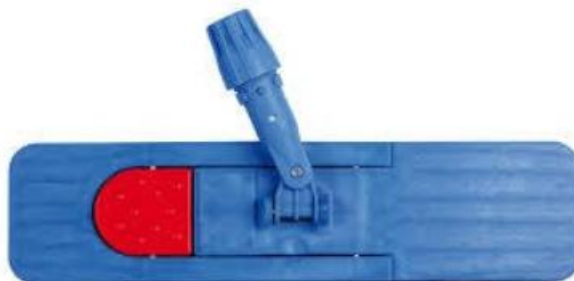

## FICHE TECHNIQUE

Réf : BW129MBL

### MONTURE DE DESINFECTION 40X11CM POUR MANCHE ALUMINIUM PERCE

Support pour franges à frange à poches douille articulée pour manche alu système pro

Référence	BW129MBL
Désignation	SUPPORT LAVAGE "PRO" 40CM
Monture	40 cm
Colisage	6

### Manches recommandés :

Réf : GMAA4106 MANCHE BALAI ALU 140CM AVEC EMBOUT PERCÉ