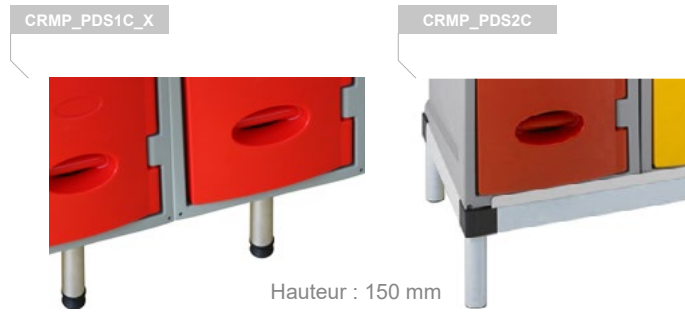

La personnalisation idéale pour tous vos équipements

Compléments indissociables de nos vestiaires et réalisés avec le même soin. Nos accessoires permettent une adaptation idéale aux différents métiers et usages.

R Système de fixation exclusif et breveté