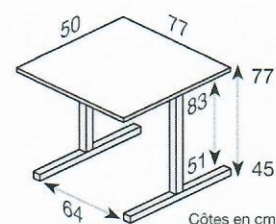

# TABLE HESTIA

HESTIA  
RÉF ATBC

LA TABLE INDIVIDUELLE HESTIA EST CONÇUE POUR DES ENFANTS ET DES ADULTES NÉCESSITANT UN POSTE DE TRAVAIL ADAPTÉ, DE PETITE DIMENSION, INCLINABLE ET À HAUTEUR VARIABLE

### TABLE

- Dimension plateau L77 cm x P50 cm
- Hauteur réglable en continu de 51 à 83 cm
- Plateau avec insert métallique pour utilisation d'aimants et inclinable par vérin à gaz de 0 à 70° (vérin latéral)
- Passage utile entre les pieds 64 cm
- Accessoires inclus
  - Pot à crayons
  - Réglette butée
  - 4 patins réglables au niveau des pieds

Existe en plateau fixe