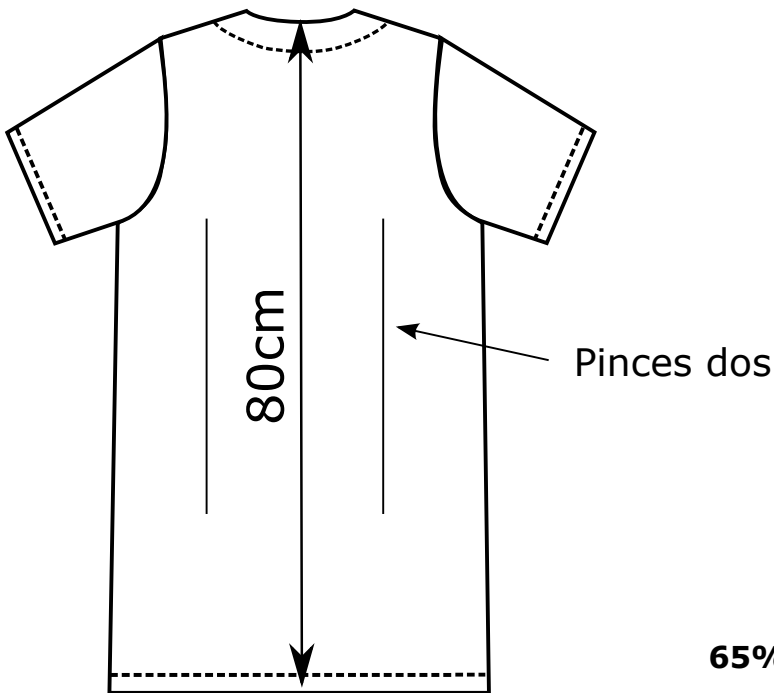

BLOUSE AMBRE
REFERENCE:AMBREMC00

65% Polyester 35% Coton 195 g/m²

noir / blanc
AMBREMC01

blanc / noir
AMBREMC00