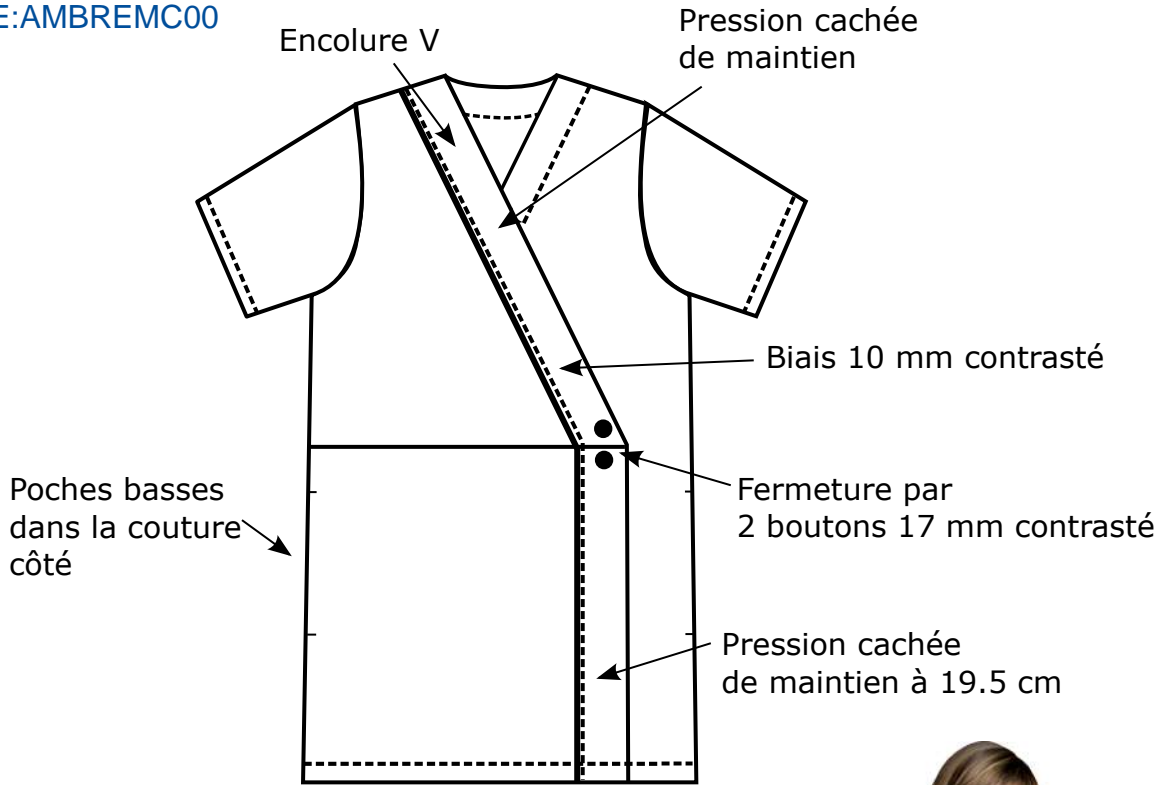

BLOUSE AMBRE
REFERENCE:AMBREMC00

65% Polyester 35% Coton 195 g/m²

noir / blanc
AMBREMC01

blanc / noir
AMBREMC00