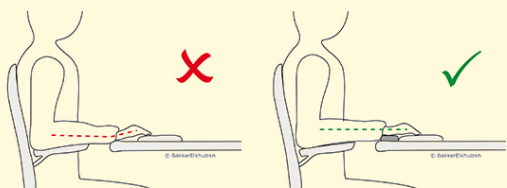

Under Arm Support

Appuie-bras ergonomique extra large

 BAKKER ELKHUIZEN

Work Smart - Feel Good

Appuie-bras complet et extra large

L'appuie-bras ergonomique Under Arm Support propose une solution (temporaire) quand votre chaise n'a pas d'accoudoirs ergonomiques intégrés.

Cet appuie-bras soutient vos bras et vous aide à réduire la tension musculaire au niveau du cou et des épaules.

[Lire la suite en ligne](#)

Ergonomique : soutient les bras et contribue ainsi à réduire la tension musculaire de la nuque et des épaules.

Symétrique : appuie-bras extra large de sorte que les bras sont toujours soutenus, aussi bien lorsqu'on tape au clavier que lorsqu'on manie la souris.

Installation facile : fixer le collier au plateau du bureau (inutile de percer) et deux vis de réglage, de sorte que l'on peut ajuster l'appuie-bras à l'épaisseur du plateau du bureau (entre 10 et 35 mm).