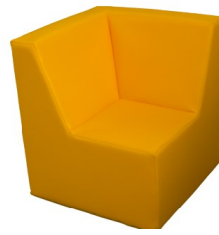

FAUTEUILS EN MOUSSE DIVERS ASSISE 25 cm

MOLUDO

99161617

99161618

99161776

99161652

99161764

99161620

FAUTEUIL - CANAPE - Gamme Curvo - hauteur d'assise 25 cm

Plusieurs modèles au choix Fonds antidérapants

Densité de mousse 23 kg/m³

Pièces cousues de fil de polyester haute résistance avec système d'occultation du zip. Sans phtalates, métaux lourds ou produits nocifs pour la santé des enfants - Nettoyage facile à l'eau et au savon. Traitement anti-feu M2 - Fond antidérapant.