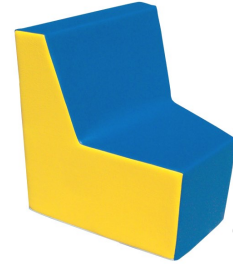

FAUTEUILS EN MOUSSE DIVERS ASSISE 25 cm

MOLUDO

99161617

99161618

99161776

99161652

99161764

99161620

FAUTEUIL - CANAPE - Gamme Curvo - hauteur d'assise 25 cm

Plusieurs modèles au choix Fonds antidérapants

Densité de mousse 23 kg/m³

Pièces cousues de fil de polyester haute résistance avec système d'occultation du zip. Sans phtalates, métaux lourds ou produits nocifs pour la santé des enfants - Nettoyage facile à l'eau et au savon. Traitement anti-feu M2 - Fond antidérapant.