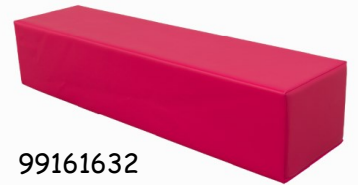

FAUTEUILS EN MOUSSE DIVERS ASSISE 25 cm

MOLUDO

99162961

FAUTEUIL - CANAPE - Gamme Curvo - hauteur d'assise 25 cm

Plusieurs modèles au choix Fonds antidérapants

Densité de mousse 23 kg/m³

Pièces cousues de fil de polyester haute résistance avec système d'occultation du zip. Sans phtalates, métaux lourds ou produits nocifs pour la santé des enfants - Nettoyage facile à l'eau et au savon. Traitement anti-feu M2 - Fond antidérapant.

Coloris selon le nuancier ci- contre :

Orange - Tournesol - Bleu nuit - Bleu azur - Bleu pastel

Vert buisson - Vert anis - Gris - Rouge - Rose

Blanc - Beige - Lilas - Violette - Magenta

Jaune clair - Rose clair - Menthe - Abricot - Gris clair

Photo non contractuelle

Désignation	Dimension	Référence	Accessoires	Dimension	Référence
Fauteuil individuel	40x45x50cm	99161617	Pouf carré	45x45x25cm	99161651
Fauteuil 2 places	100x45x50cm	99161618	Pouf cylindre	40x25cm	99161631
Fauteuil 3 places	150x45x50cm	99161764	Pouf parallépipède	120x30x25cm	99161632
Fauteuil Géant	200x45x50cm	99161620	Pouf quart de cercle	45x45x25cm	99161654
Fauteuil d'angle 90°	45x45x50cm	99161776	Pouf octogonal	55x25 cm	99161691
Fauteuil d'angle	40x45x50cm	99161652	Ensemble fauteuil avec canapé de coin	145x145x50cm	99162936
Banquette courbe 120° - Assise 22 cm	150x41x47 cm	99162832	Ensemble fauteuils avec carré	145x145x50cm	99162961
Banquette courbe 120° - Assise 25 cm	196x48x53 cm	99162833			

Recommandation :

Nous rappelons que l'utilisation de ces fauteuils et poufs doit se faire sous la surveillance d'un adulte 😊

Entretien du mobilier :

Eau savonneuse (savon liquide ou vaisselle). NE JAMAIS utiliser d'éponge abrasive et l'emploi de vapeur est proscrit. Le nettoyage d'une tache doit être fait immédiatement