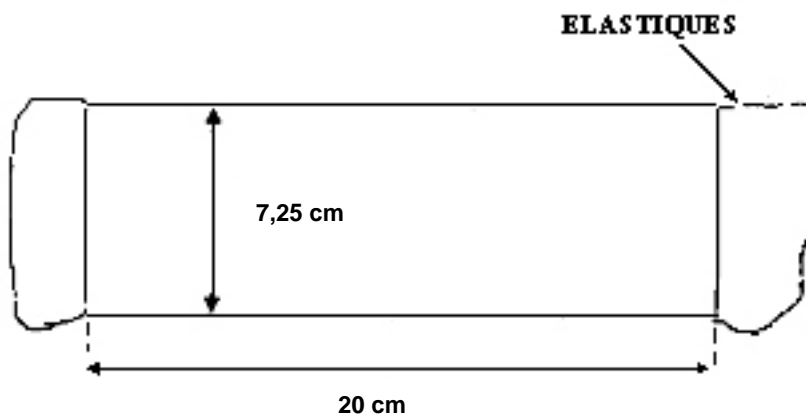

REF.936729

MASQUE PAPIER BLANC 2 PLIS
Carton de 10000 masques (100 boîtes de 100)

Famille 711

Révision : 19/01/04

MASQUE PAPIER BLANC 2 PLIS

- Matière..... papier fibre longue
- Grammage..... 2 x 16 g/m²
- Couleur blanc
- Elastique de 18 cm

SCHEMA DESCRIPTIF & DIMENSIONS

CONDITIONNEMENT

- Boîte de 100 masques
- Carton de 100 boîtes soit 10000 masques
 - Dimensions..... 48 x 41 x 48 cm
 - Poids brut 15 kg
 - Poids net 13 kg