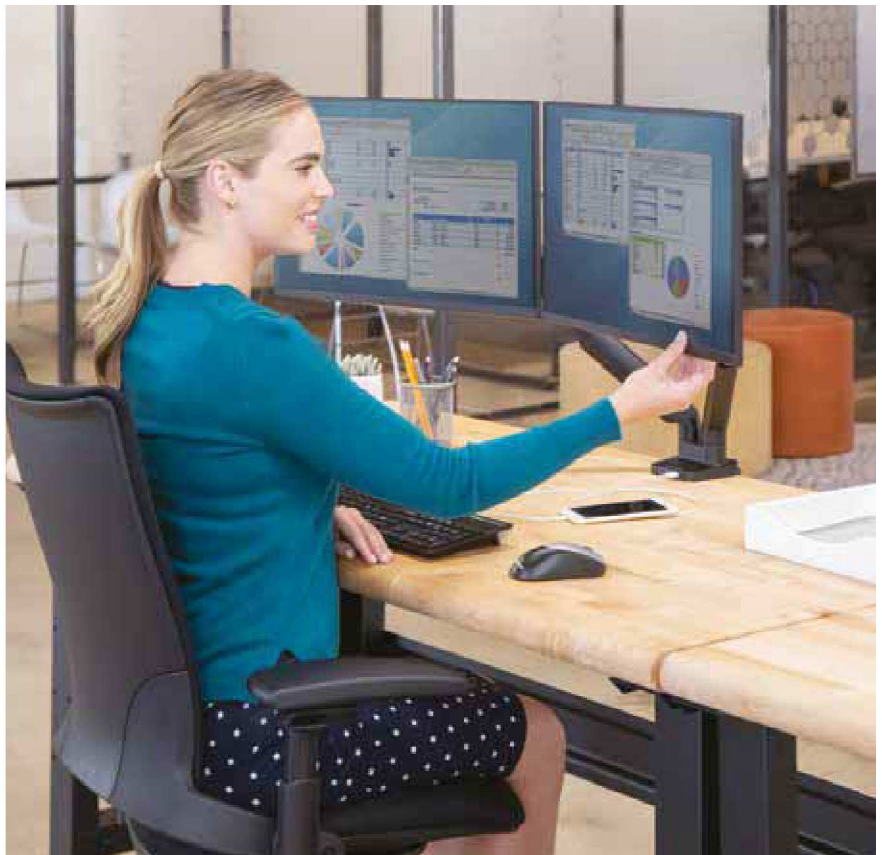

Bras porte-écrans

Bras porte-écrans Platinum Series

- Bras porte-écrans à réglage très facile grâce au ressort à gaz
- Idéal pour le travail collaboratif
- Deux ports USB situés à la base du produit, facilitant la connexion d'appareils
- Passe-câbles intégré pour un encombrement minimal
- Facile à monter - à l'aide d'une simple pince
- Finition mate

Ressort à gaz

Simple

Double

Double vertical

Triple

Code	Nom du produit	Taille maximale de l'écran	Capacité de charge (par bras)	Rotation de la base	Pivotement	Inclinaison	Rotation de la partie supérieure	Hauteur ajustable	Portée maximale	VESA
8043301	Simple	32" (81.28cm)	1.5 - 8kg	360°	180°	+/-45°	360°	28cm 13.5 - 41.5cm	50.5cm	75 x 75 100 x 100
8042501	Double	32" (81.28cm)	1.5 - 8kg	360°	180°	+/-45°	360°	28cm 13.5 - 41.5cm	50.5cm	75 x 75 100 x 100
8043401	Double vertical	32" (81.28cm)	1.5 - 8kg	360°	180°	+/-45°	360°	62cm 9 - 7.1cm	52cm	75 x 75 100 x 100
8042601	Triple	27" (68.5cm)	1.5 - 7kg	360°	180°	+/-45°	360°	42cm 15.5 - 43.5cm Pole - 45.8cm	70.5cm	75 x 75 100 x 100