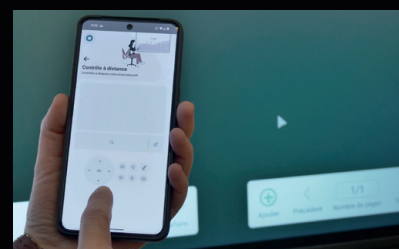

Picture-in-Picture

Gardez toujours une application en visuel permettant de naviguer sur 2 applications à la fois, pour une efficacité maximale.

Store d'applications

Accédez à une suite d'applications disponibles sur tous les écrans, sélectionnez-en via le catalogue selon vos usages ou ajoutez les vôtres.

Écriture Haute Précision

Avec le procédé tactile SuperClass Zero Bonding, écrivez comme sur du papier pour une sensation ultra confortable.

Grandeur 5K

Pour voir encore plus grand, profitez de nos tailles d'écrans 21:9 pour une qualité d'images 5K UHD.

Partage de fichiers

Chargez les fichiers depuis l'application. Une fois connecté, retrouvez-les sur écran interactif, tout ce que vous sauvegardez pourra être récupéré en fin de session.

Streaming

Diffusez le contenu de l'écran interactif sur les tablettes de vos élèves, ils pourront suivre en direct et sans latence, avec la possibilité de prendre des notes sans perturber le cours.

Pointeur numérique

Grâce au pointeur numérique, accédez aux commandes de l'écran interactif depuis votre smartphone, naviguez avec le trackpad, gérez le volume, le retour à la page d'accueil, etc.

Affichage