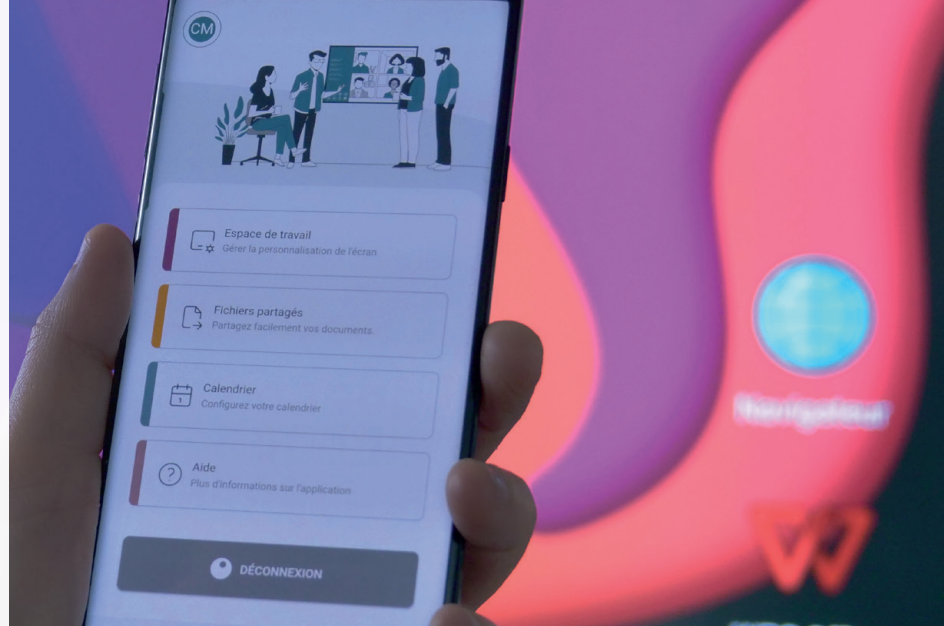

Module Wi-Fi
Dual-band

Picture-in-Picture

OPS PC Windows
en option

Speechi Connect

Plus qu'un écran, une expérience

Une interface unique et connectée pour accéder à votre espace de travail personnalisé sur écran géant et en toute sécurité puisque vos données voyagent avec vous.

Connectez-vous, partagez, collaborez grâce à une multitude d'outils. L'écran s'adapte à vos usages pour une expérience à votre image.

Le meilleur écran interactif pour une collaboration parfaite et sans limites

Tableau blanc

Prenez des notes, présentez, illustrez, organisez vos idées à plusieurs et animez votre cours ou votre réunion, grâce à l'outil de tableau blanc Note 2.0.

Partage d'écran

Avec l'outil de mirroring Bytello Share, projetez le contenu de votre écran (PC, tablette ou smartphone) sur l'écran interactif, et interagissez seul ou à plusieurs.

Partage de fichiers

Chargez les fichiers depuis l'application. Une fois connecté, retrouvez-les sur écran interactif, tout ce que vous sauvegardez pourra être récupéré en fin de session.

Streaming

Diffusez le contenu de l'écran interactif sur les tablettes de vos élèves, ils pourront suivre en direct et sans latence, avec la possibilité de prendre des notes sans perturber le cours.