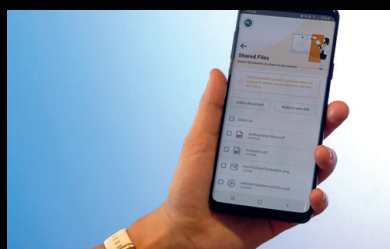

Tableau blanc

Prenez des notes, présentez, illustrez, organisez vos idées à plusieurs et animez votre cours ou votre réunion, grâce à l'outil de tableau blanc Note 2.0.

Partage d'écran

Avec l'outil de mirroring Bytello Share, projetez le contenu de votre écran (PC, tablette ou smartphone) sur l'écran interactif, et interagissez seul ou à plusieurs.

Picture-in-Picture

Gardez toujours une application en visuel permettant de naviguer sur 2 applications à la fois, pour une efficacité maximale.

Store d'applications

Accédez à une suite d'applications disponibles sur tous les écrans, sélectionnez-en via le catalogue selon vos usages ou ajoutez les vôtres.

Écriture Haute Précision

Avec le procédé tactile SuperClass Zero Bonding, écrivez comme sur du papier pour une sensation ultra confortable.

Grandeur 5K

Pour voir encore plus grand, profitez de nos tailles d'écrans 21:9 pour une qualité d'images 5K UHD.

Pointeur numérique

Grâce au pointeur numérique, accédez aux commandes de l'écran interactif depuis votre smartphone, naviguez avec le trackpad, gérez le volume, le retour à la page d'accueil, etc.

Affichage