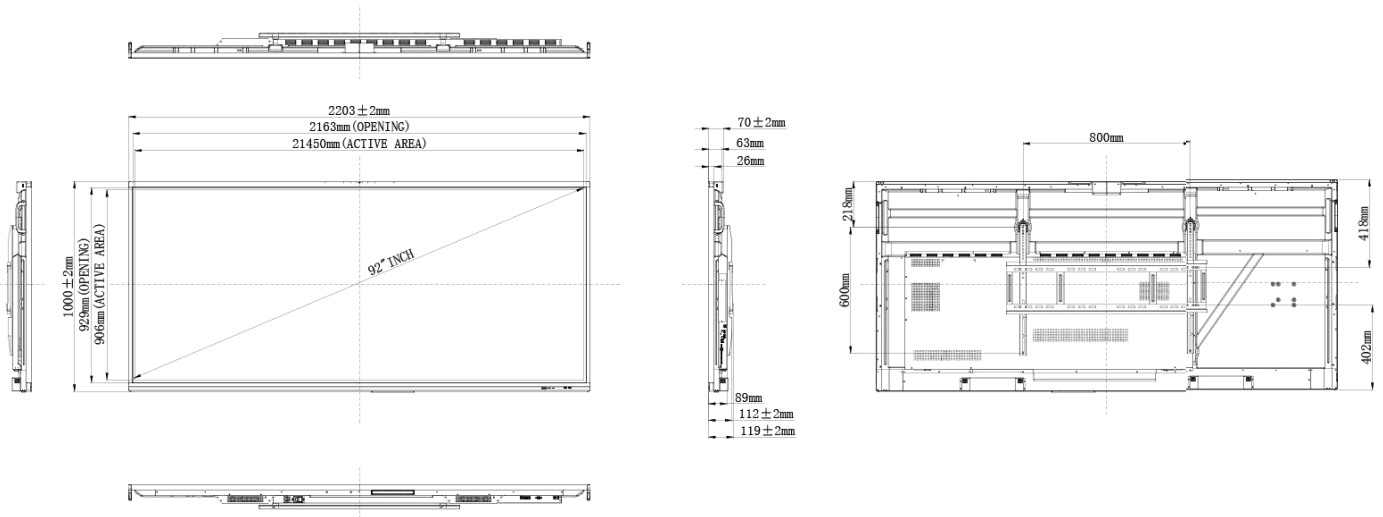

92" : ST-92-UHD-AND-HP3