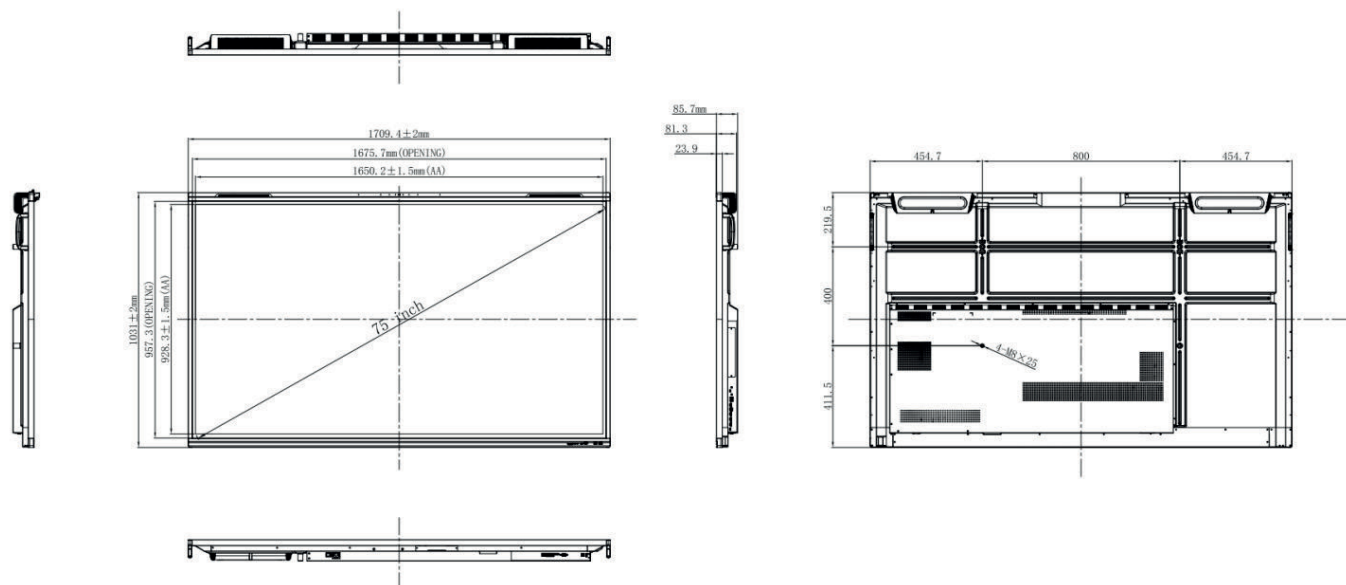

75" : ST-75-UHD-AND-HP3