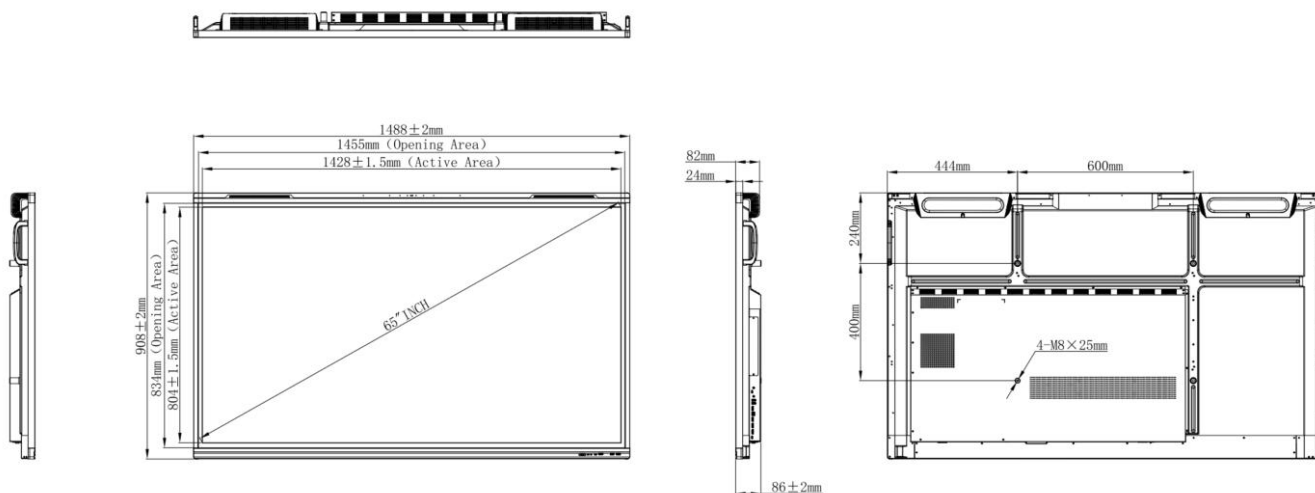

CARACTÉRISTIQUES TECHNIQUES SPEECHITOUCH SUPERGLASS™ 3

ST-65-UHD-AND-HP3
ST-75-UHD-AND-HP3
ST-86-UHD-AND-HP3
ST-92-UHD-AND-HP3
ST-105-UHD-AND-HP3

Plans techniques

65" : ST-65-UHD-AND-HP3