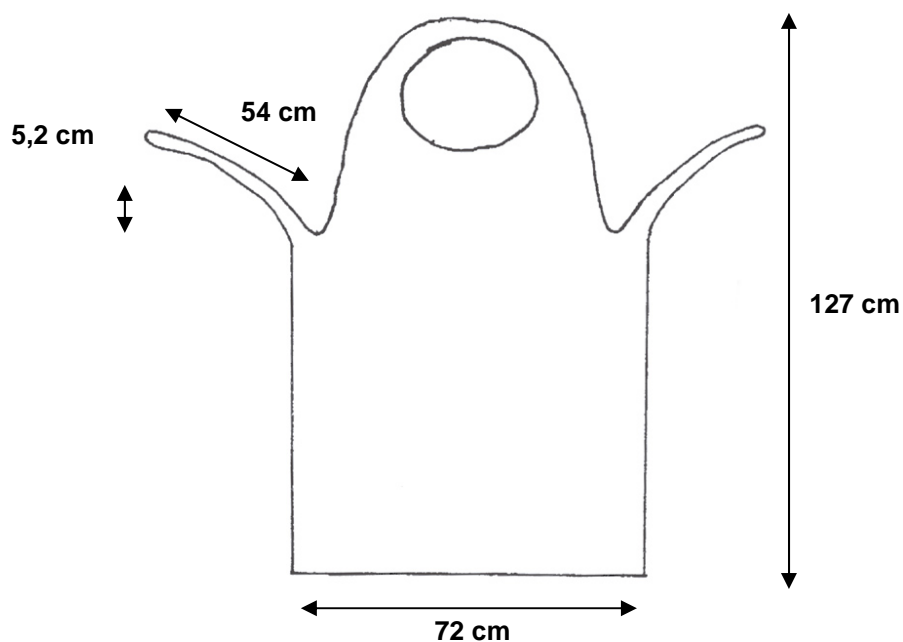

REF.614055

TABLIER PE BLANC 72 x 127 CM

Carton de 200 tabliers (4 liasses de 50)

Famille 710

Révision : 07/09/06

TABLIER PE BLANC 72 x 127 CM

- Matière polyéthylène
- Epaisseur 30 µ
- Coloris blanc

SCHEMA DESCRIPTIF & DIMENSIONS

CONDITIONNEMENT

- Liasse de 50 tabliers
- Carton de 4 liasses soit 200 tabliers
 - Dimensions 37 x 32 x 8 cm
 - Poids brut..... 5 kg
 - Poids net..... 4 kg