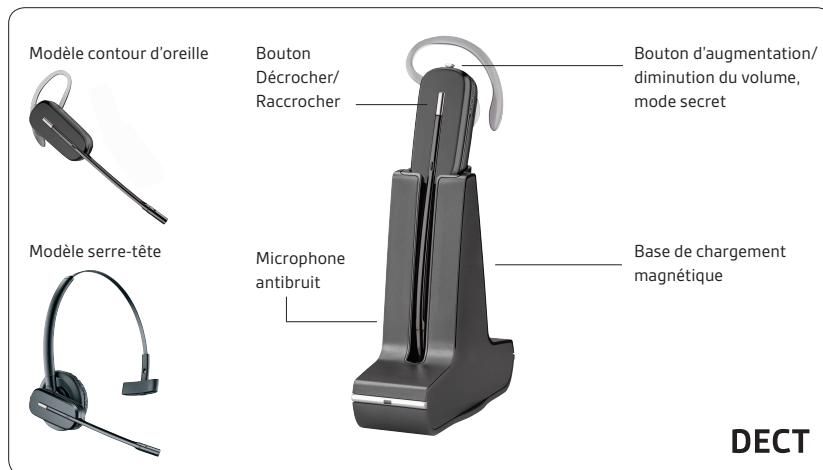

CARACTERISTIQUES PRINCIPALES

- Solution mains libres et sans fil pour les téléphones DECT compatibles GAP
- Fonctionne avec les systèmes DECT d'entreprise
- Support de bureau discret pour le rangement et le chargement de la batterie
- Portée : jusqu'à 120 m avec les téléphones DECT et 60 m dans un bureau standard
- Portée : sur tout le site avec le système PBX sans fil DECT
- Fonctions décrocher/raccrocher, mode secret et réglage du volume
- Jusqu'à 7 heures d'autonomie en conversation et 30 heures en mode veille
- Choix de style de port ; serre-tête, contour d'oreille ou contour de nuque (accessoire en option)

APPAIRAGE AVEC UN TELEPHONE DECT

Il suffit de mettre le téléphone en mode de couplage (maintenez enfoncé le bouton d'appairage ou un autre bouton multifonction comme le bouton de rappel du combiné), puis de mettre le micro-casque/l'oreillette en mode appairage pour que les deux appareils se trouvent et s'associent. Ces micro-casques ou oreillettes fonctionnent avec la plupart des bases DECT compatibles GAP : Gigaset, BT Diverse 6000 ; BT Diverse 7000 ; Panasonic KXT ; Philips ID & CS et bien d'autres. Pour une liste complète des téléphones DECT pouvant être appairés avec ces micro-casques/oreillettes, rendez-vous sur www.plantronics.com/fr/compatibility-guide/

SPECIFICATIONS

Style de port	Contour d'oreille, serre-tête, contour de nuque (en option)
Type de microphone	Antibruit
Réglage du volume et mode secret	Oui
Portée quand appairé avec un téléphone DECT	Identique au combiné
Portée quand appairé avec un PBX DECT	Portée sur tout le site possible (dépendant du système DECT) sur tous les modèles
Autonomie en mode conversation	Jusqu'à 7 heures
Poids	22 g
Chargeur de bureau	Oui
Garantie	2 ans