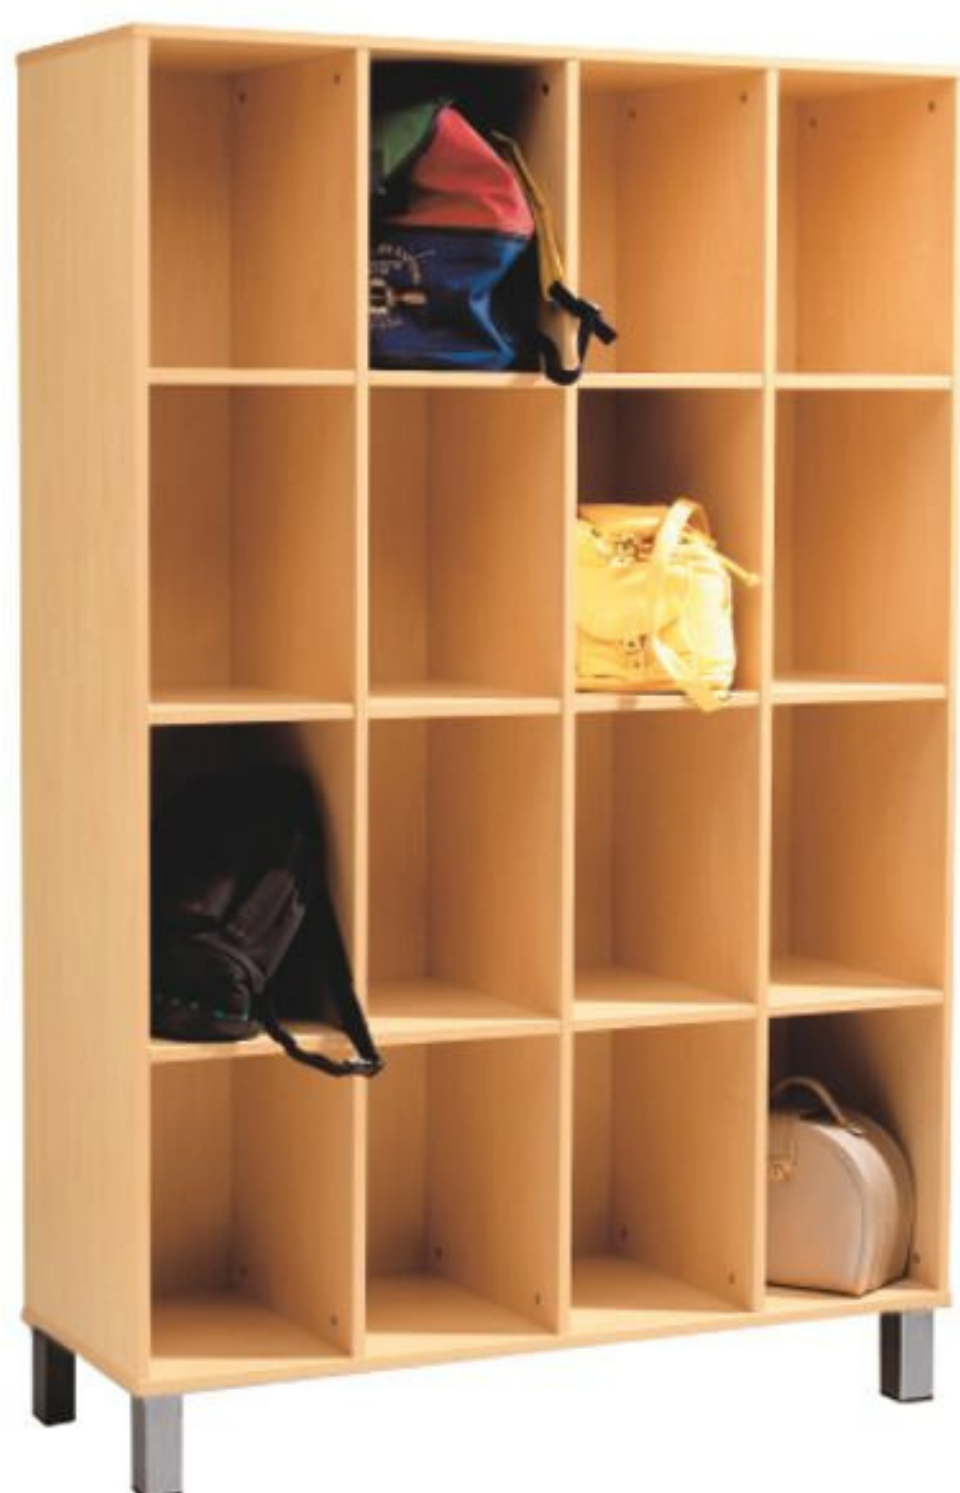

11. MEUBLE RANGE SACS (16 CASIERS)

Référence produit : 42388

*RÉEMPLOI *RÉUTILISATION *RECYCLÉ

Lot 6

COULEURS DISPONIBLES

GARANTIE 10 ANS

GAMME WESCO

Une conception produit et une distribution respectueuse de l'environnement !

>>Utilisation des matériaux, totalement ou partiellement recyclables : plastiques, bois massifs, panneaux agglomérés ou MDF issus de forêts éco-gérées, textile, etc.

>>Utilisation d'une toile enduite certifiée **Certipur**

>>Dimensions : Meuble: L: 120 cm - l: 45 cm - H: 185 cm. Casiers: l: 27,5 cm - P: 40,5 cm - H: 39,5 cm

>>Réalisé en : PANNEAUX DE PARTICULES MÉLAMINÉS