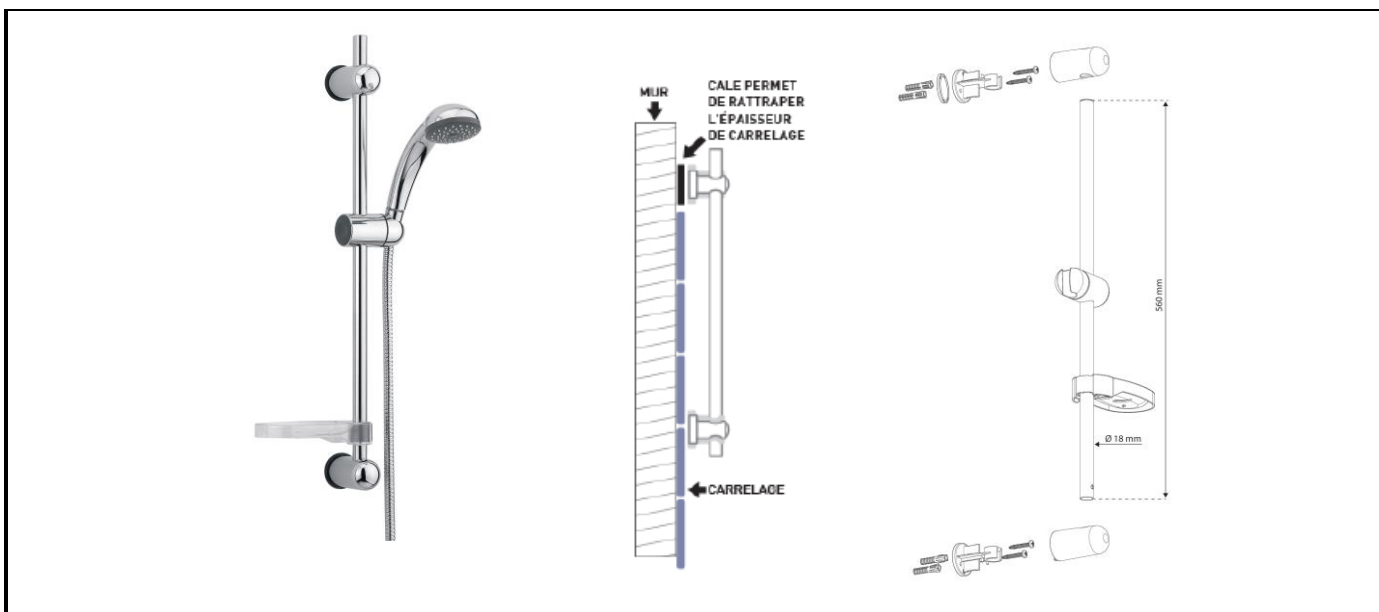

Désignation produit : Ensemble de douche : barre + douchette 1 jet + flexible

Référence produit : SODI30018

Code EAN : 3364549263461

Code C : 39130018

Code T : 2865449

Description produit :

- Ensemble de douche composé d'une douchette ABS chromée 1 jet (pluie 18 L/mn*) diamètre 65mm avec picôts anticalcaire, barre métal chromé diamètre 18 - Longueur 560 mm, porte savon, curseur à pince coulissant, flexible métal double agrafage 1,50 m

Commentaires et/ou avantages produit :

- Barre de douche avec entraxe variable pour éviter un perçage au montage.
- Livré avec un porte savon
- Livré avec cale de compensation murale
- **Débits en 18L/mn sous 3 bar de pression**

Lieu de fabrication du produit : Chine

Emballage (nombre de pièces) :	Individuel : 1	Regroupement : 20	Palettisation : 160
Nature (carton, film palette...) :	Carton		Palette sur 2 hauteurs
Dimension LxIxH (cm) :	9.5 x 7.5 x 62.5	60 x 39 x 38.5	80 x 120
Poids (Kg) :	0.680	14	