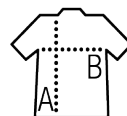

## POLO PIQUÉ MANCHES LONGUES FEMME

### Qualité

MAILLE PIQUÉE 180  
100% coton peigné  
Col en côte 1X1

Manches longues  
Patte de boutonnage 3 boutons  
Coupe ajustée  
Bande de propreté intérieure col

| Tailles | S     | M     | L     | XL    | XXL   | 3XL   |
|---------|-------|-------|-------|-------|-------|-------|
| A/B     | 63/42 | 65/45 | 67/48 | 68/51 | 69/54 | 70/57 |