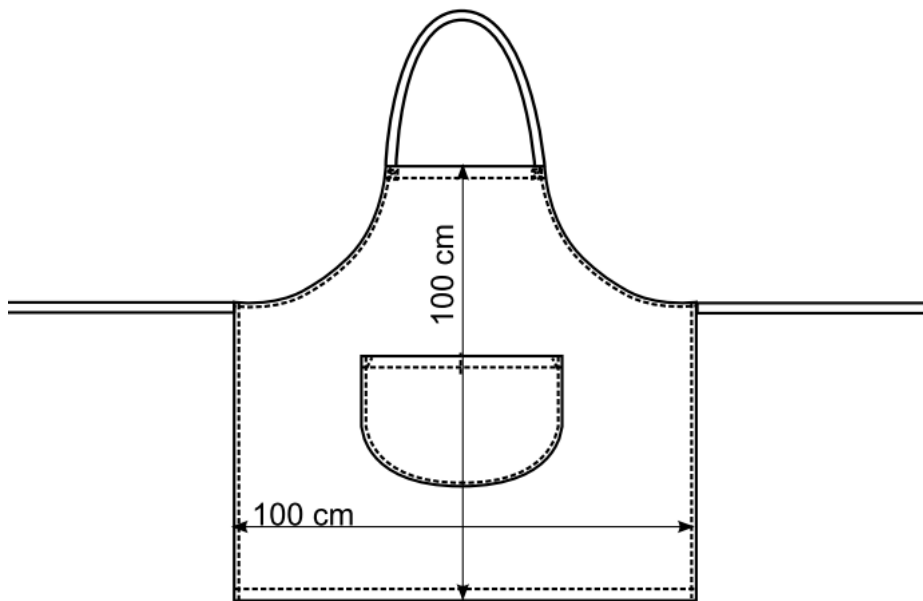

REFERENCE: 2VT053200
NORME: EN 340

Tablier 100% coton 260g/m² 100 cm sur 100

4.2

cm. Grande poche avant

EN ISO 13688