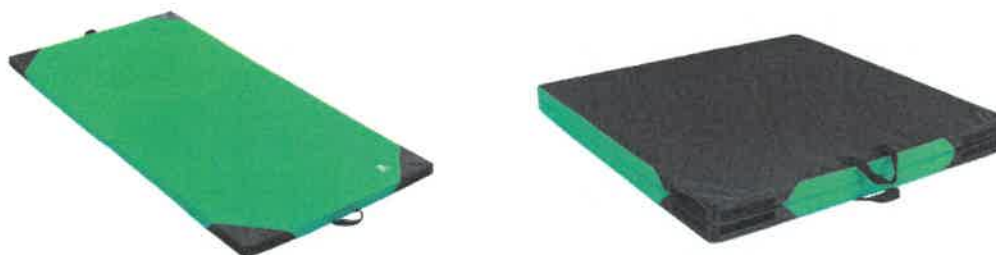

TAPIS D'EVOLUTION PLIABLE

Réf : 20 199 007

Descriptif :

Tapis rigide en mousse ferme pour les exercices au sol et jeux de lutte. Les tapis d'évolution sont conçus pour réaliser des chemins ou des surfaces d'évolution. Ils s'installent juxtaposés pour les séances d'activités ludiques et motrices au sol. Tapis de jeux pour enfants : idéal pour les activités de motricité ! Gain de place : se replie en 2.

Dimensions : L 200 cm – l 100 cm – ép 4 cm. Tapis plié : Côté 100 cm.

Réalisé en mousse de polyéthylène ultraferme.

Coloris : Orange – Rouge – Bleu – Vert.

Ferme. Pliable en 2. Equipés de bandes auto agrippantes pour les juxtaposer. Angles de renfort. Mousse de polyéthylène, densité 24 kg/m³, ultraferme, type tatami de judo.

Recouvert d'une toile enduite : se nettoie facilement à l'aide d'un chiffon doux à l'eau froide savonneuse ou avec un produit nettoyant.

Nos coutures façon tapissier les rendent hermétiques et interdisent l'accès à l'intérieur. Munis d'un dessous antidérapant.