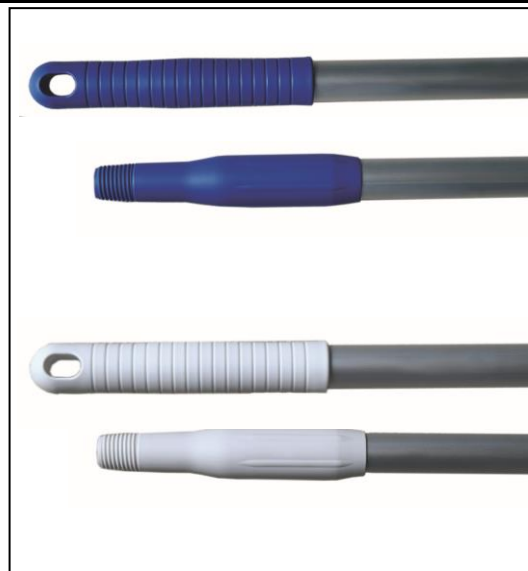

Ref: 9013W

RÉCUREUR 30CM - PBT 0,50MM / S30MM
BLANC

TECHNICAL DATA

Livre	9013W
Ean code	5413178501340
Material	PBT 0,50 MM
Fiber trim	30
Fixation	D INT
Commodity code	96039091
Country of origin	BELGIUM
Box quantity	6
Product length	300mm
Product width	60mm
Product height	95mm
Product weight	0.36kg
Box length	400mm
Box width	320mm
Box height	115mm
Net weight box	2.16kg
Gross weight box	2.27kg
Food compliant raw material	Oui
Glass & Fork(EU 1935/2004), Declaration of Compliance, Regulation (EU) No10/2011	Oui
Produced according to EU Regulation 2023/2006/EC of Good Manufacturing Practice	Oui
Produced according to FEIBP CHARTER	Oui
Max Temp C°	100 °C
Min Temp C°	-20°C

FICHE PRODUIT

REFERENCE: Manche Aluminium avec
pas de vis Universel
140 cm

CODE : 5406 Bleu - W - R - V - Y

DESCRIPTION DE L'ARTICLE (Tolérance +/- 5%)

Longueur	1400 mm	Diamètre	.
Largeur	25 mm	Grammage	.
		Poids	270 Grs (+/- 5%)
		Couleur	Manche Alu : gris Poignée et embout : Bleu Blanc Rouge Vert Jaune
Composition :	Plastique PP Aluminium		
Description :	Conforme à l'utilisation en milieu alimentaire		