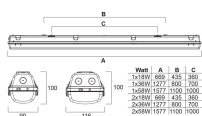

SCHÉMAS TECHNIQUES