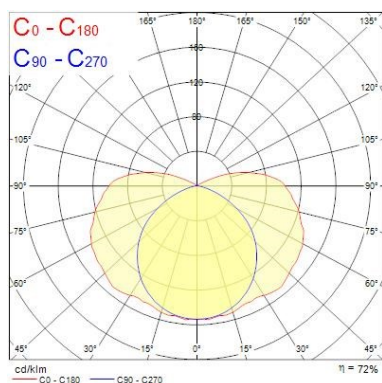

Start Waterproof T8

START WATERPROOF Polycarbonate 158 EB

0045820

Type d'appareillage	Ballast électronique
Montage de l'appareillage	Intégral
Transformateur requis	Oui
Fréquence nominale (Hz)	50/60Hz

Données physiques

Couleur du corps	Gris
Indice de protection IP	IP66
Indice de protection IK	IK08
Finition du diffuseur	Prismatique
Matériau du diffuseur	Polycarbonate
Longueur (mm)	1577
Largeur (mm)	90
Hauteur nominale du produit (mm)	100
Poids (kg)	1.796

Emballage

Type d'emballage	Carton
Longueur simple de l'emballage (cm)	157.7
Largeur unitaire de l'emballage (cm)	9.0
Profondeur emballage unitaire (cm)	9.3
DUN14 (extérieur)	05410288458205
unités par emballage extérieur	1
Longueur / hauteur de l'emballage extérieur (cm)	157.7
largeur de l'emballage extérieur (cm)	9.0
Profondeur de l'emballage extérieur (cm)	9.3

PHOTOMÉTRIE

SCHÉMAS TECHNIQUES